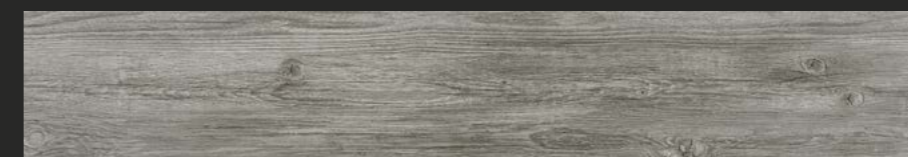

Rvto. / Wall / Rvtm.: K. Wood Perla 20x120
Pvto. / Floor / Sol: K. Stone Ópalo 60x120 Semipulido

K. WOOD

20x120 cm
 7,87"x47,24"

Piezas complementarias, ver en página 242.
 Special pieces, see page 242.
 Pièces supplémentaires, voir page 242.

COMPACTTO PEDRA
 GRES PORCELÁNICO RECTIFICADO
 RECTIFIED PORCELAIN TILES
 GRÈS CÉRAMÉ RECTIFIÉE

• K.Wood Light 20x120 M25 35.871.204.2969

• K.Wood Desert 20x120 M25 35.871.364.2969

• K.Wood Moka 20x120 M25 35.871.240.2969