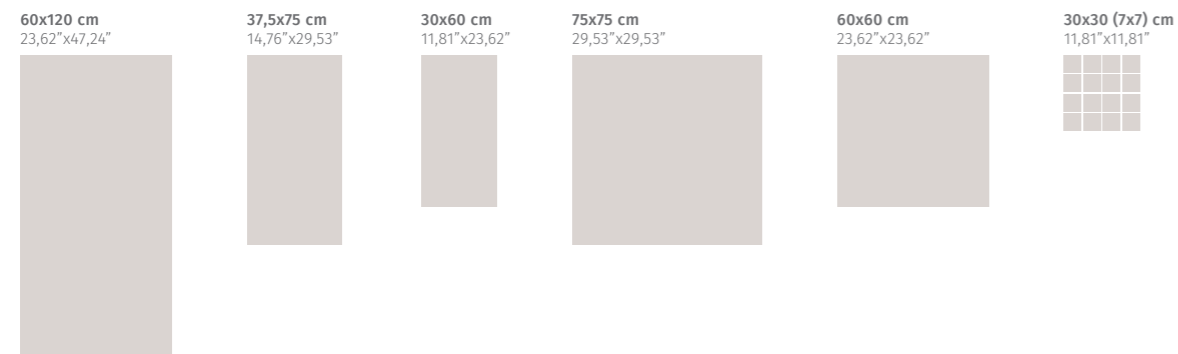

Pvto. / Floor / Sol: Arezzo Marengo 60x120 Leviglass

Arezzo

Piezas complementarias, ver en página 342.
Special pieces, see page 342.
Pièces supplémentaires, voir page 342.

LEVIGLASS
GRES PORCELÁNICO ESMALTADO PULIDO RECTIFICADO
POLISHED GLAZED RECTIFIED PORCELAIN TILES
GRÈS CÉRAMÉ ÉMAILLÉ POLI RECTIFIÉE