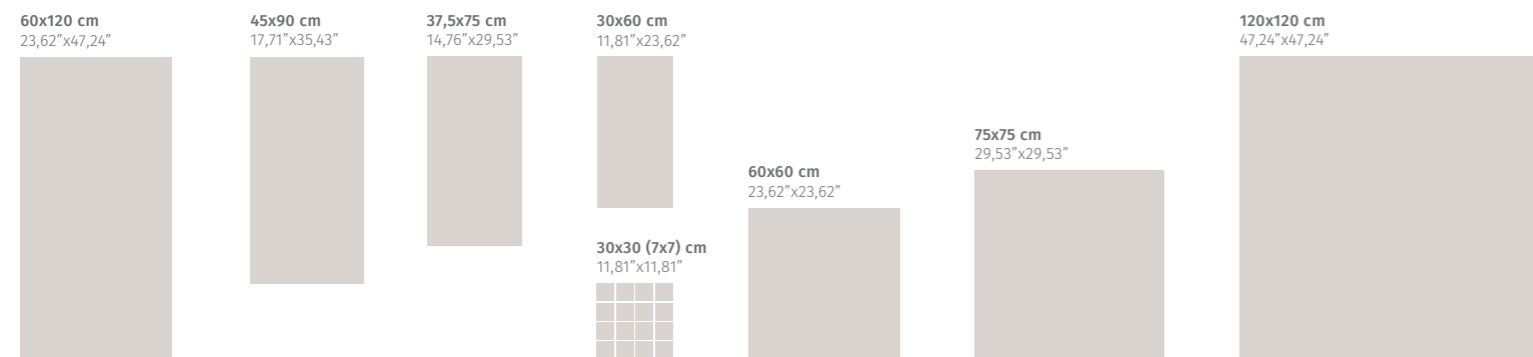

Rvto. / Wall / Rvrm.: Kashmir Taupe 120x120 Leviglass
 Pvto. / Floor / Sol: Kashmir Perla 120x120 Leviglass

Kashmir

Piezas complementarias, ver en página 342.
 Special pieces, see page 342.
 Pièces supplémentaires, voir page 342.