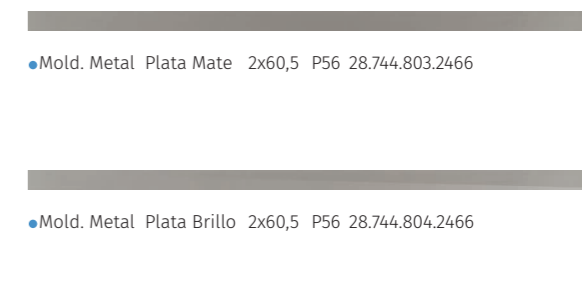

Rvto. / Wall / Rvrm.: Rlv. Cowan Light 30,3x60,5, Cowan Ash 30,3x60,5
Pvto. / Floor / Sol: Konzept Desert 60x60

Cowan

30,3x60,5 cm
11,92"x23,81"

Pavimentos Sugeridos / Recommended Flooring / Revêtements de Sol Conseillés

PASTA BLANCA
 REVESTIMIENTO PASTA BLANCA
 WHITE BODY WALL TILES
 REVÊTEMENT PÂTE BLANCHE

●Cowan Light 30,3x60,5 M10 27.727.204.192

●Rlv. Cowan Light 30,3x60,5 M10 27.727.204.213

●Cowan Argent 30,3x60,5 M10 27.727.135.192

●Rlv. Cowan Dark 30,3x60,5 M10 27.727.184.213

●Cowan Ash 30,3x60,5 M10 27.727.344.192

●Mold. Metal Plata Mate 2x60,5 P56 28.744.803.2466

●Mold. Metal Plata Brillo 2x60,5 P56 28.744.804.2466

Empaquetado / Packaging / Emballage