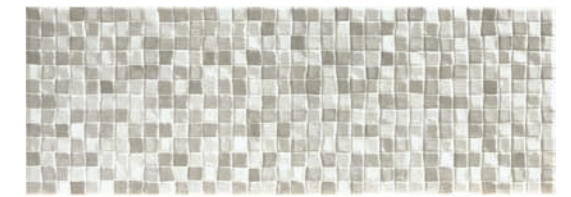

●At.Alpha Blanco 25x70 M08 2.185.12.5202

●At.Alpha Ceniza 25x70 M08 2.185.19.5202

●At.Alpha Taupe 25x70 M08 2.185.285.5202

●At.Alpha Marengo 25x70 M08 2.185.28.5202

●At.Alpha Cubic Taupe 25x70 M08 2.185.285.5207

●At.Alpha Cubic Marengo 25x70 M08 2.185.28.5207

●At.Alpha Band Taupe 25x70 M08 2.185.285.5209

●At.Alpha Band Marengo 25x70 M08 2.185.28.5209

●Mold.Metal Bronce Brillo 2x70 P58 5.867.804.2465

●Mold.Metal Plata Brillo 2x70 P49 5.867.804.2466