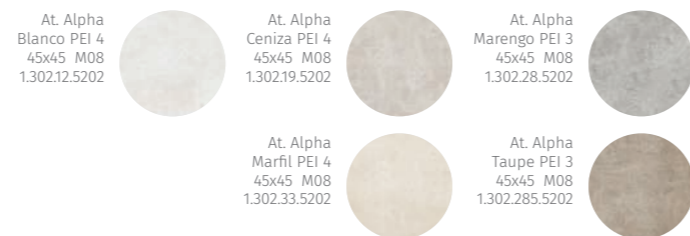

Rvto. / Wall / Rvtm.: At. Alpha Blanco 25x70 - At. Alpha Marengo 25x70 - At. Alpha Cubic Marengo 25x70
Pvto. / Floor / Sol: At. Alpha Marengo 45x45

AT ALPHA CUBIC/BAND

25x70 cm
9,84"x27,55"

Pavimento Coordinado / Coordinated Flooring / Sol Coordiné

At. Alpha Blanco PEI 4
45x45 M08
1.302.12.5202

At. Alpha Ceniza PEI 4
45x45 M08
1.302.19.5202

At. Alpha Marengo PEI 3
45x45 M08
1.302.28.5202

At. Alpha Marfil PEI 4
45x45 M08
1.302.33.5202

At. Alpha Taupe PEI 3
45x45 M08
1.302.285.5202