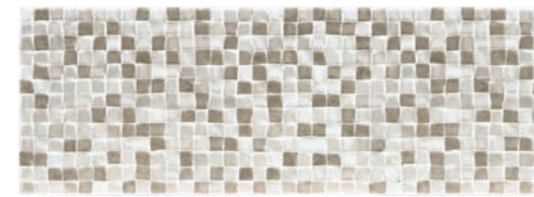

●At.Alpha Blanco 25x70 M08 2.185.12.5202

●At.Alpha Ceniza 25x70 M08 2.185.19.5202

●At.Alpha Taupe 25x70 M08 2.185.285.5202

●At.Alpha Marengo 25x70 M08 2.185.28.5202

●At.Alpha Cubic Taupe 25x70 M08 2.185.285.5207

●At.Alpha Cubic Marengo 25x70 M08 2.185.28.5207

●At.Alpha Band Taupe 25x70 M08 2.185.285.5209

●At.Alpha Band Marengo 25x70 M08 2.185.28.5209

●Mold.Metal Bronce Brillo 2x70 P58 5.867.804.2465

●Mold.Metal Plata Brillo 2x70 P49 5.867.804.2466