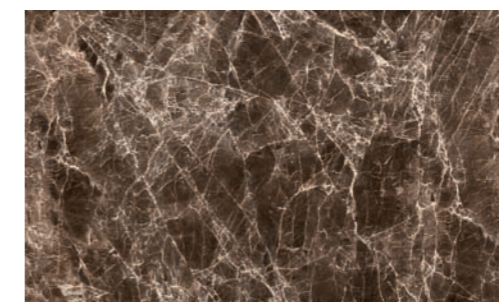

●At.Giona Marrón 33,3x55 M07 2.870.9.5228