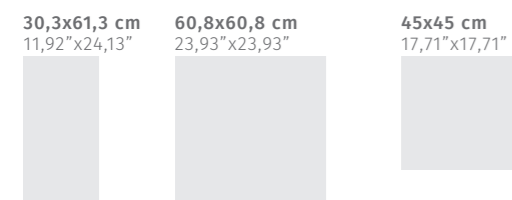

**Rvto. / Wall / Rvtnm.:** Hm. Loft Perla 30,3x61,3 - Hm. Loft Antracita 30,3x61,3  
**Pvto. / Floor / Sol:** Hm. Loft Antracita 30,3x61,3

## HM LOFT ADZ

30,3x61,3 cm  
11,92"x24,13"

60,8x60,8 cm  
23,93"x23,93"

45x45 cm  
17,71"x17,71"

**Nota: No se admitirán pedidos de picking.**  
 Note: Those products are sold only by full pallets.  
 Note: Pas de contremerque, uniquement à la palette.