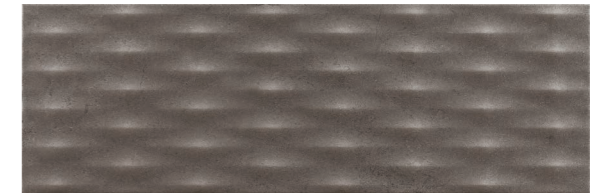

Rvto. / Wall / Rvtn.: Rever Taupe 25x75, Voile Blanco 25x75
Pvto. / Floor / Sol: Greenwich Cherry 20x120

Soul / Rever

25x75 cm
9,84"x29,53"

Pavimentos Sugeridos / Recommended Flooring / Revêtements de Sol Conseillés

Provenza
Blanco

Provenza
Taupe

Greenwich
Cherry

PASTA BLANCA
 REVESTIMIENTO PASTA BLANCA
 WHITE BODY WALL TILES
 REVÊTEMENT PÂTE BLANCHE

•Rever Taupe 25x75 M13 27.725.285.2883

•Rever Gris 25x75 M13 27.725.2.2883

Combinaciones / Combinattions / Associations

•Soul Natural 25x75 M13 27.725.102.2882

•Soul Perla 25x75 M13 27.725.37.2882

•Voile Blanco 25x75 M13 27.725.12.2878

•Soul Blanco 25x75 M13 27.725.12.2882

Empaquetado / Packaging / Emballage