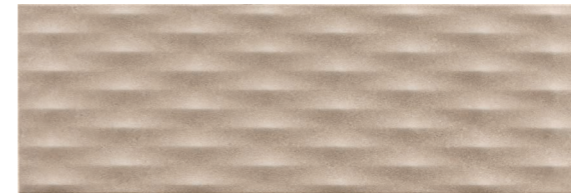

Rvto. / Wall / Rvtn.: Rever Taupe 25x75, Voile Blanco 25x75
Pvto. / Floor / Sol: Greenwich Cherry 20x120

Soul / Rever

25x75 cm
9,84"x29,53"

Pavimentos Sugeridos / Recommended Flooring / Revêtements de Sol Conseillés

Provenza
Blanco

Provenza
Taupe

Greenwich
Cherry

PASTA BLANCA
 REVESTIMIENTO PASTA BLANCA
 WHITE BODY WALL TILES
 REVÊTEMENT PÂTE BLANCHE

•Rever Taupe 25x75 M13 27.725.285.2883

•Rever Gris 25x75 M13 27.725.2.2883

Combinaciones / Combinattions / Associations

•Soul Natural 25x75 M13 27.725.102.2882

•Soul Perla 25x75 M13 27.725.37.2882

•Voile Blanco 25x75 M13 27.725.12.2878

•Soul Blanco 25x75 M13 27.725.12.2882

Empaquetado / Packaging / Emballage