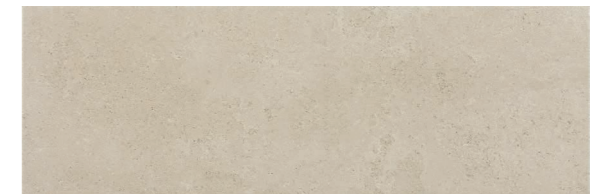

Rvto. / Wall / Rvtn.: Rever Taupe 25x75, Voile Blanco 25x75
Pvto. / Floor / Sol: Greenwich Cherry 20x120

Soul / Rever

25x75 cm
9,84"x29,53"

Pavimentos Sugeridos / Recommended Flooring / Revêtements de Sol Conseillés

Provenza
Blanco

Provenza
Taupe

Greenwich
Cherry

PASTA BLANCA
 REVESTIMIENTO PASTA BLANCA
 WHITE BODY WALL TILES
 REVÊTEMENT PÂTE BLANCHE

•Rever Taupe 25x75 M13 27.725.285.2883

•Rever Gris 25x75 M13 27.725.2.2883

Combinaciones / Combinattions / Associations

•Soul Natural 25x75 M13 27.725.102.2882

•Soul Perla 25x75 M13 27.725.37.2882

•Voile Blanco 25x75 M13 27.725.12.2878

•Soul Blanco 25x75 M13 27.725.12.2882

Empaquetado / Packaging / Emballage