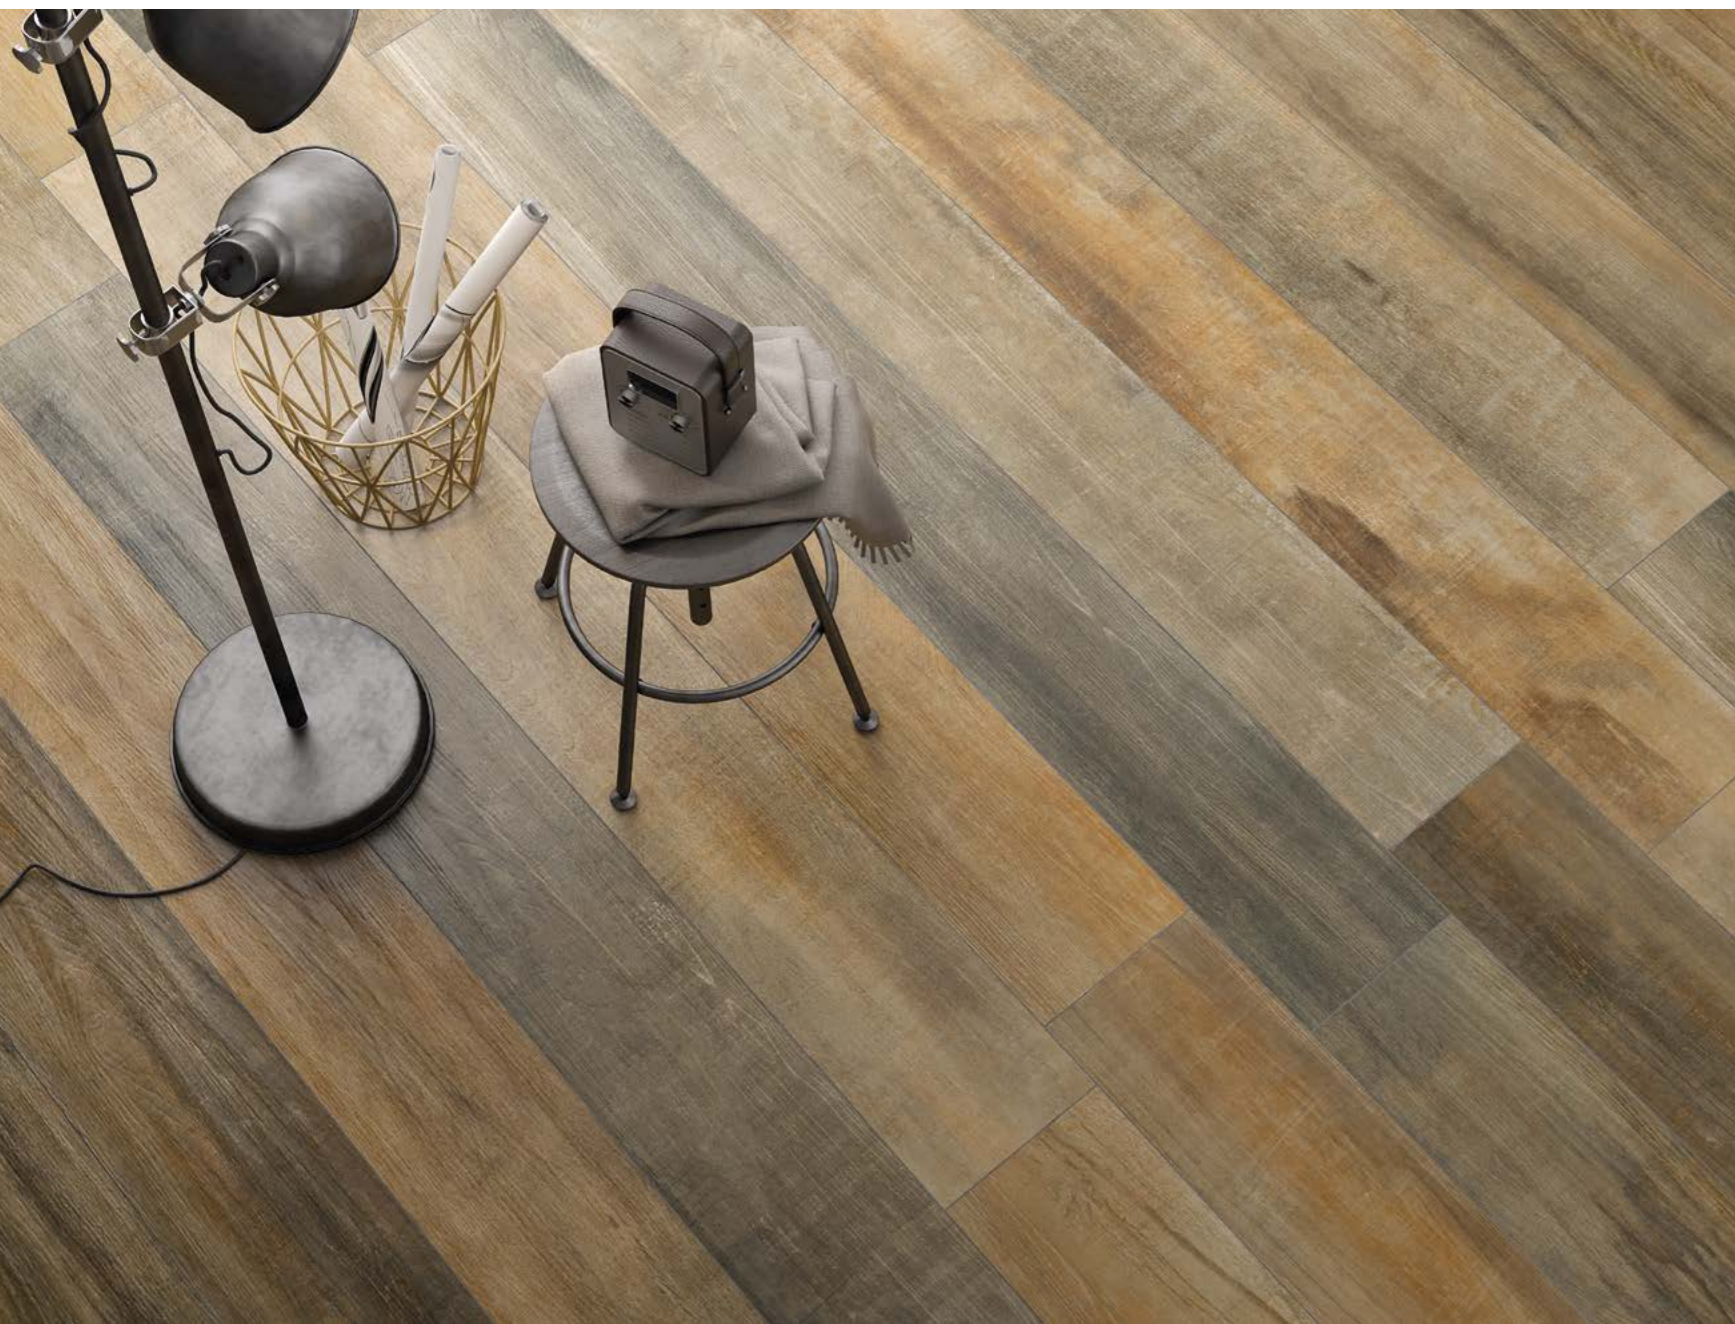

Pvto. / Floor / Sol: Cr. Sonoma Cognac 22,5x180 Rectificado