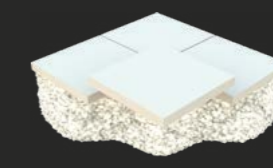

Colocación / Laying / Mise en Place
En Seco Grava
Dry Gravel
Sec Gravier