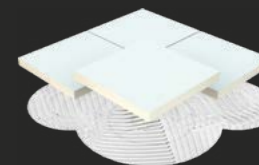

Pvto. / Floor / Sol: Cr. Sonoma Honey 30x120,5 Rectificado

CR. SONOMA

30,5x121 cm
12,00"x47,63"

30x120,5 cm
11,81"x47,44"

20 mm

DIN 51130
R11

UNE-ENV 12633
CLASE 3

PTV (DRY)
60

PTV (WET)
55

COMPACTTO PEDRA
GRES PORCELÁNICO / GRES PORCELÁNICO RECTIFICADO
PORCELAIN TILES / RECTIFIED PORCELAIN TILES
GRÈS CÉRAMÉ / GRÈS CÉRAMÉ RECTIFIÉE

• Cr.Sonoma Cognac 30,5x121(20mm) M70 11.295.342.0323
• Cr.Sonoma Cognac 30x120,5(20mm) M72 35.700.342.0323

Colocación / Laying / Mise en Place
Tradicional
Traditional
Traditionnelle

• Cr.Sonoma Honey 30,5x121(20mm) M70 11.295.358.0323
• Cr.Sonoma Honey 30x120,5(20mm) M72 35.700.358.0323

Colocación / Laying / Mise en Place
Sobrelevado
Raised Floor
Plancher Surélevé