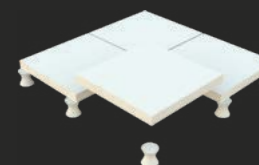

Pvto. / Floor / Sol: Cr. Sonoma Honey 30x120,5 Rectificado

CR. SONOMA

30,5x121 cm
12,00"x47,63"

30x120,5 cm
11,81"x47,44"

20 mm

DIN 51130
R11

UNE-ENV 12633
CLASE 3

PTV (DRY)
60

PTV (WET)
55

COMPACTTO PEDRA
GRES PORCELÁNICO / GRES PORCELÁNICO RECTIFICADO
PORCELAIN TILES / RECTIFIED PORCELAIN TILES
GRÈS CÉRAMÉ / GRÈS CÉRAMÉ RECTIFIÉE

• Cr.Sonoma Cognac 30,5x121(20mm) M70 11.295.342.0323
• Cr.Sonoma Cognac 30x120,5(20mm) M72 35.700.342.0323

Colocación / Laying / Mise en Place
Tradicional
Traditional
Traditionnelle

• Cr.Sonoma Honey 30,5x121(20mm) M70 11.295.358.0323
• Cr.Sonoma Honey 30x120,5(20mm) M72 35.700.358.0323

Colocación / Laying / Mise en Place
Sobrelevado
Raised Floor
Plancher Surélevé