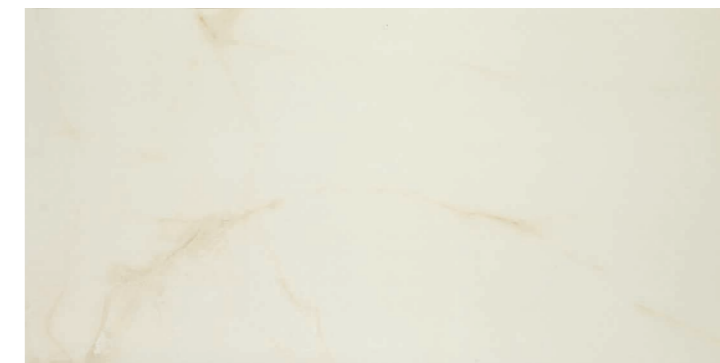

● Es. Fenix Marfil 60x120 M40 04.869.033.0909 PEI 4