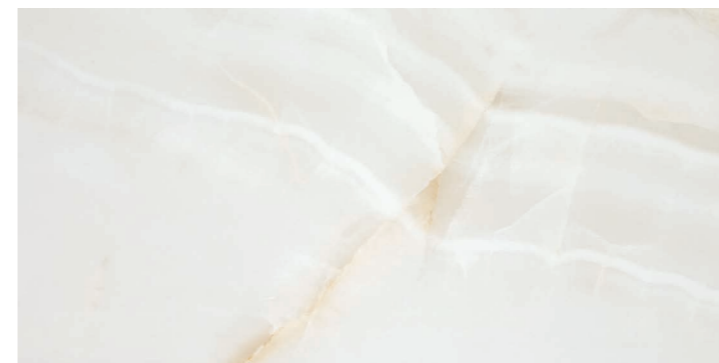

● Es. Fenix Perla 60x120 M40 04.869.037.0909 PEI 4