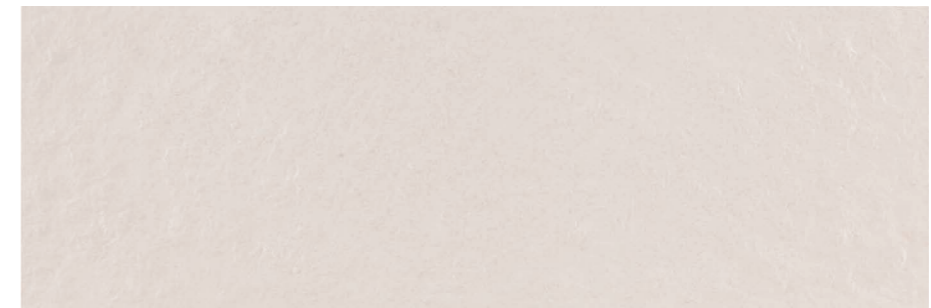

## Cosmic / Cadre

40x120 cm  
 15,74" x 47,24"

**Pavimentos Sugeridos / Recommended Flooring /**  
 Revêtements de Sol Conseillés

Eaton  
 Tortora

Greenwich  
 Taupe

**PASTA BLANCA**  
 REVESTIMIENTO PASTA BLANCA RECTIFICADA  
 RECTIFIED WHITE BODY WALL TILES  
 REVÊTEMENT PÂTE BLANCHE RECTIFIÉE