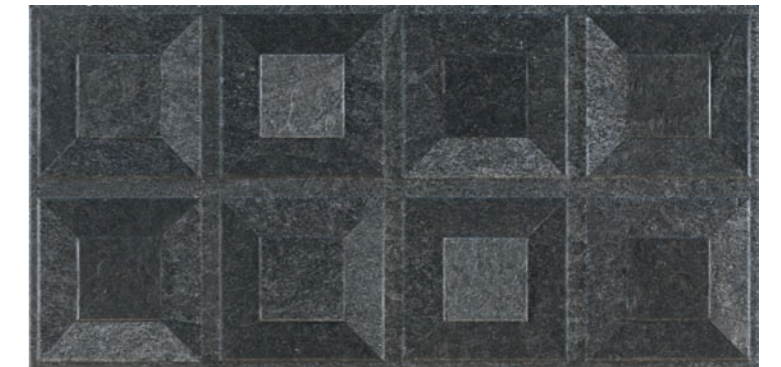

●At.Rlv.Eiffel Negro 30,3x61,3 M10 15.722.003.9231 ●