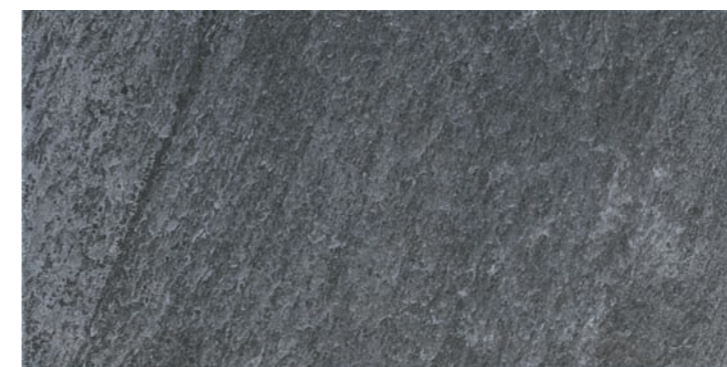

●At.Eiffel Marengo 30,3x61,3 M10 15.722.028.9230 ●