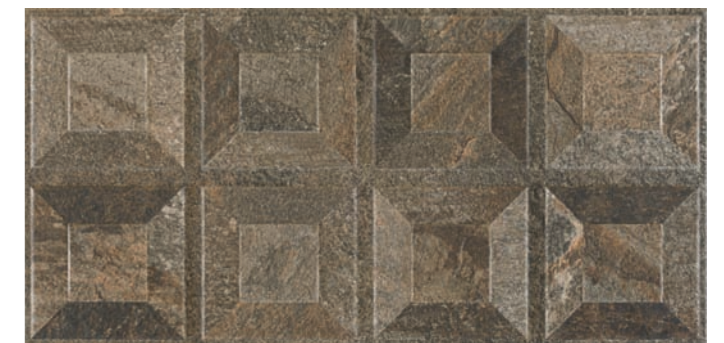

Rvto. / Wall / Rvrm.: At. Rlv. Monsoon Opalo 30,3x61,3
Pvto. / Floor / Sol: At. Monsoon Opalo 30,3x61,3

AT MONSOON RLV

30,3x61,3 cm
 11,92"x24,13"

Nota: No se admitirán pedidos de picking.
 Note: Those products are sold only by full pallets.
 Note: Pas de contre-marque, uniquement à la palette.

TIERRA COLOREADA
 COLOURED BODY
 MASSE COLOREE

●At.Monsoon Opalo 30,3x61,3 M10 15.722.059.9232 ●

●At.Monsoon Terra 30,3x61,3 M10 15.722.056.9232 ●

●At.Rlv.Monsoon Opalo 30,3x61,3 M10 15.722.059.9233 ●

●At.Rlv.Monsoon Terra 30,3x61,3 M10 15.722.056.9233 ●