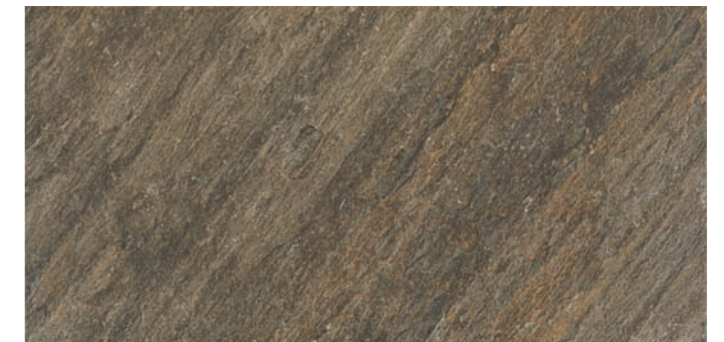

●At.Monsoon Terra 30,3x61,3 M10 15.722.056.9232 ●