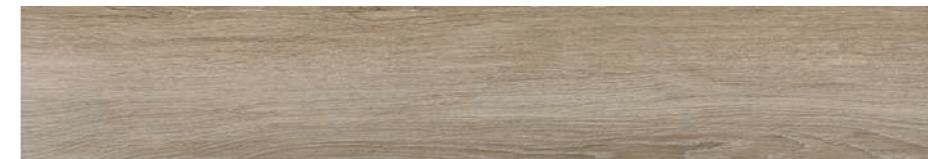

●At.Aren Taupe 20x120 M16 17.241.285.9235