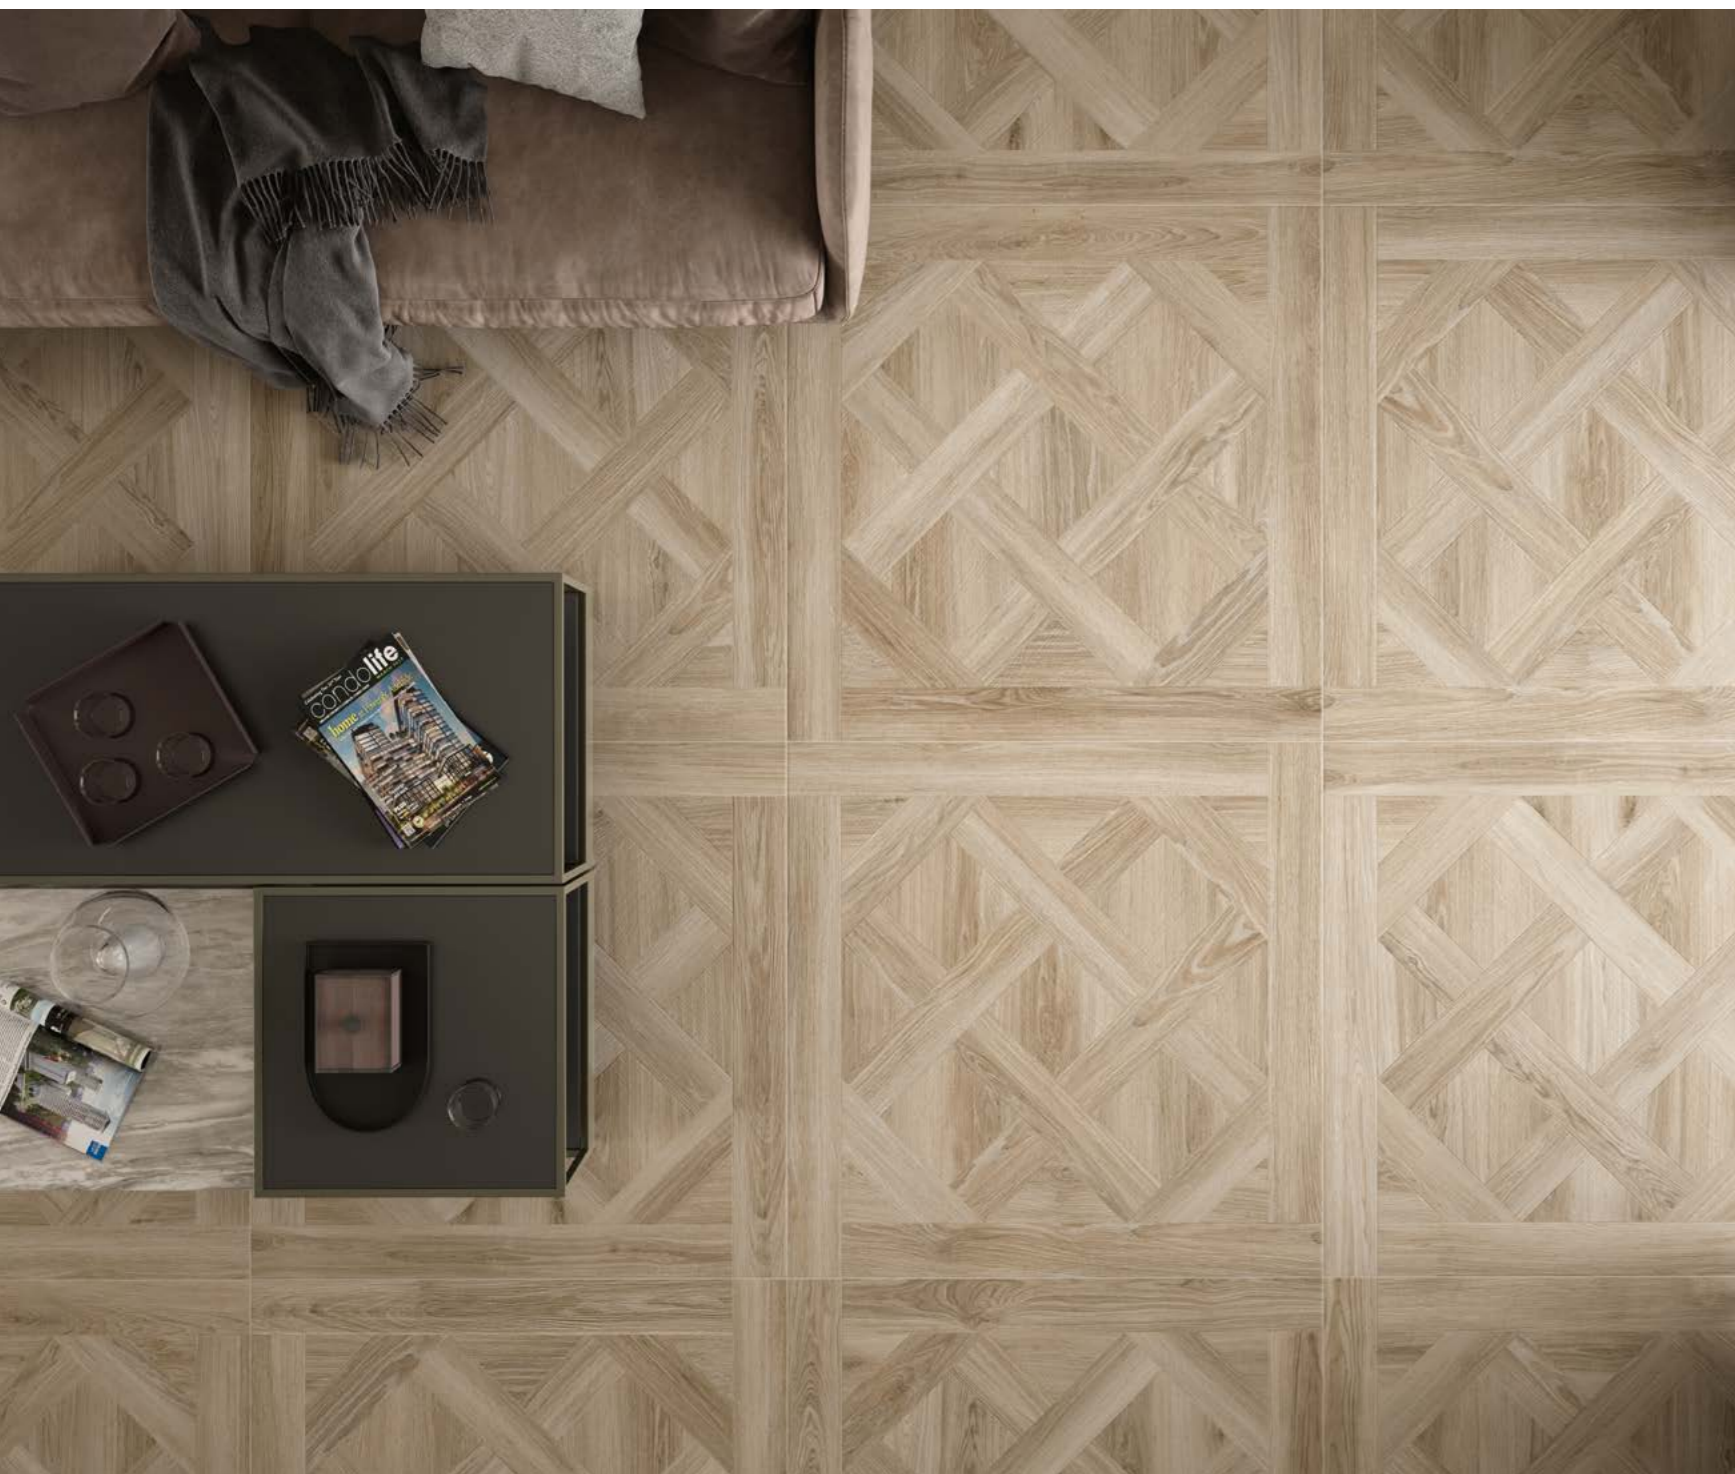

## CR. INZA

ORIGINALIDAD CON ESENCIA RÚSTICA  
Diseño y calidez a manos de CR. INZA... Una versión de la madera de marquetería más tradicional que llega en cinco tonos diferentes para cumplir con nuestras necesidades más técnicas y decorativas.

ORIGINALITY AND RUSTIC CHARM  
CR. INZA unites warmth with design appeal. This more traditional version of marquetry comes in a choice of five different shades to meet the technical and aesthetic requirements of differing design projects.

ORIGINALITÉ D' ESSENCE RUSTIQUE  
Design et chaleur de la main de CR. INZA... Une version du plus traditionnel bois de marqueterie, qui se présente dans cinq tons différents pour répondre à nos besoins tant techniques que décoratifs.