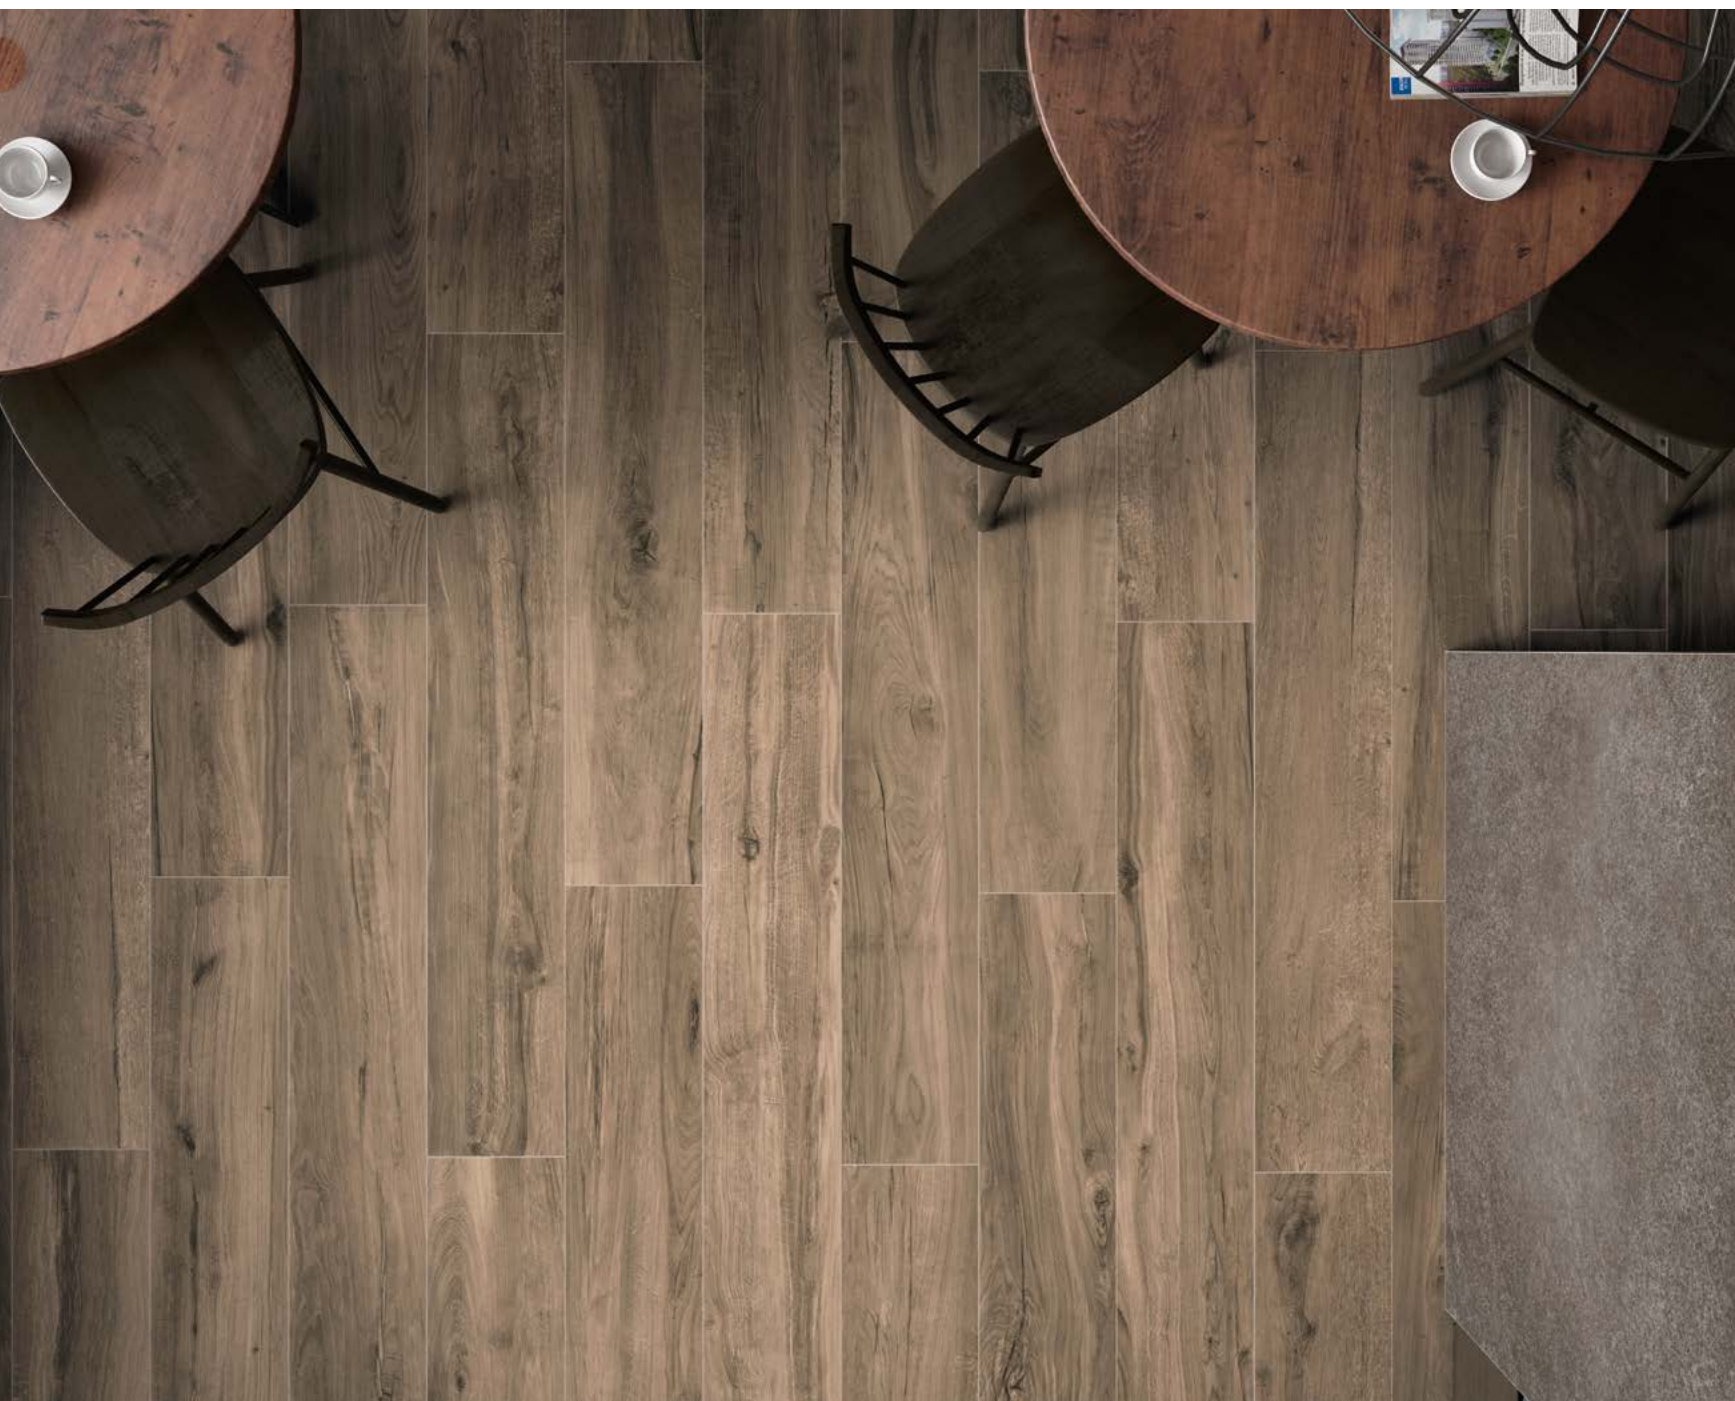

Pvto. / Floor / Sol: Cr. Rovere Brown 25x150

CR. ROVERE

25x150 cm
9,84"x59,05"

DECORSTONE
GRES PORCELÁNICO RECTIFICADO
RECTIFIED PORCELAIN TILES
GRÈS CÉRAMÉ RECTIFIÉE