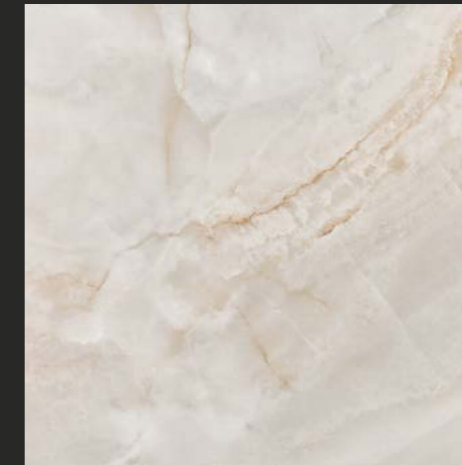

- Cr.Sardonyx Cream 90x180 M44 04.505.163.9734 PEI 4
- Cr.Sardonyx Cream 60x120 M32 17.869.163.9734 PEI 4
- Cr.Sardonyx Cream 60x120 M40 04.869.163.9734 PEI 4
- Cr.Sardonyx Cream 120x120 M42 04.120.163.9734 PEI 4
- Cr.Sardonyx Cream 90x90 M32 17.804.163.9734 PEI 4
- Cr.Sardonyx Cream 90x90 M40 04.804.163.9734 PEI 4