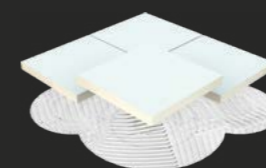

**Rvto. / Wall / Rvtm.:** Cr. Cromat Marfil 60x120 Rectificado  
**Pvto. / Floor / Sol:** Cr. Gransasso Nero 60,5x60,5(20mm) Rectificado

## CR. GRANSASSO

75,5x75,5 cm  
29,72"x29,72"

60,5x60,5 cm  
23,81"x23,81"

PVTO. MAT. REC. VAR. ALTA 20 mm  
 DIN 51130 R12 UNE-ENV 12633 CLASE 3 PTV (DRY) 65 PTV (WET) 55

**COMPACTTO PEDRA**  
 GRES PORCELÁNICO RECTIFICADO  
 RECTIFIED PORCELAIN TILES  
 GRÈS CÉRAMÉ RECTIFIÉE

• Cr.Gransasso Nero 75,5x75,5(20mm) M71 35.173.215.8973  
 • Cr.Gransasso Nero 60,5x60,5(20mm) M69 35.701.215.8973

Colocación / Laying / Mise en Place  
**Tradicional**  
 Traditionnelle

Colocación / Laying / Mise en Place  
**Sobreelevado**  
 Raised Floor  
 Plancher Surélevé