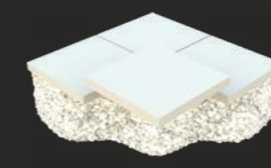

**Rvto. / Wall / Rvtm.:** Cr. Cromat Marfil 60x120 Rectificado  
**Pvto. / Floor / Sol:** Cr. Gransasso Nero 60,5x60,5(20mm) Rectificado

## CR. GRANSASSO

75,5x75,5 cm  
29,72"x29,72"

60,5x60,5 cm  
23,81"x23,81"

PVTO. MAT. REC. VAR. ALTA 20 mm  
 DIN 51130 R12 UNE-ENV 12633 CLASE 3 PTV (DRY) 65 PTV (WET) 55

**COMPACTTO PEDRA**  
 GRES PORCELÁNICO RECTIFICADO  
 RECTIFIED PORCELAIN TILES  
 GRÈS CÉRAMÉ RECTIFIÉE

• Cr.Gransasso Nero 75,5x75,5(20mm) M71 35.173.215.8973  
 • Cr.Gransasso Nero 60,5x60,5(20mm) M69 35.701.215.8973

Colocación / Laying / Mise en Place  
**Tradicional**  
 Traditionnelle

Colocación / Laying / Mise en Place  
**Sobreelevado**  
 Raised Floor  
 Plancher Surélevé