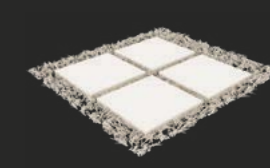

• Cr.Gransasso Nero 75,5x75,5(20mm) M71 35.173.215.8973  
 • Cr.Gransasso Nero 60,5x60,5(20mm) M69 35.701.215.8973

Colocación / Laying / Mise en Place  
**Tradicional**  
 Traditionnelle

Colocación / Laying / Mise en Place  
**Sobreelevado**  
 Raised Floor  
 Plancher Surélevé

Colocación / Laying / Mise en Place  
**En Seco Grava**  
 Dry Gravel  
 Sec Gravier

Colocación / Laying / Mise en Place  
**En Seco Césped**  
 Dry Grass  
 Sec Pelouse

Empaquetado / Packaging / Emballage