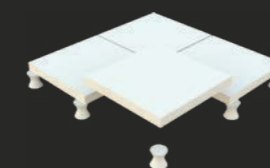

## CR. GRANSASSO

75,5x75,5 cm  
29,72"x29,72"

60,5x60,5 cm  
23,81"x23,81"

PVTO. MAT. REC. VAR. ALTA 20 mm  
 DIN 51130 R12 UNE-ENV 12633 CLASE 3 PTV (DRY) 65 PTV (WET) 55

**COMPACTTO PEDRA**  
 GRES PORCELÁNICO RECTIFICADO  
 RECTIFIED PORCELAIN TILES  
 GRÈS CÉRAMÉ RECTIFIÉE

• Cr.Gransasso Nero 75,5x75,5(20mm) M71 35.173.215.8973  
 • Cr.Gransasso Nero 60,5x60,5(20mm) M69 35.701.215.8973

Colocación / Laying / Mise en Place  
**Tradicional**  
 Traditionnelle

Colocación / Laying / Mise en Place  
**Sobreelevado**  
 Raised Floor  
 Plancher Surélevé