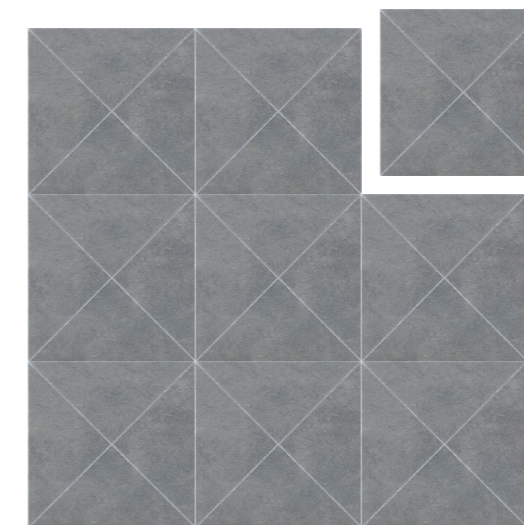

Pvto. / Floor / Sol: Diagonals Navi 22,3x22,3, Artstract Ash 22,3x22,3

Artstract

22,3x22,3 cm
8,78"x8,78"

COMPACGLASS
 GRES PORCELÁNICO ESMALTADO
 GLAZED PORCELAIN TILES
 GRÈS CÉRAMÉ ÉMAILLÉ

●Artstract Ash 22,3x22,3 M19 15.826.344.7409

●Artstract Neutro 22,3x22,3 M19 15.826.200.7409

●Artstract Cementgrey 22,3x22,3 M19 15.826.366.7409

Empaquetado / Packaging / Emballage

| formato | pz/cj | m ² /cj | m ² /pl | cj/pl | kg/cj | kg/pl |
|-----------|-------|--------------------|--------------------|-------|-------|--------|
| 22,3x22,3 | 20 | 1,00 | 45,00 | 45 | 22,50 | 1032,5 |