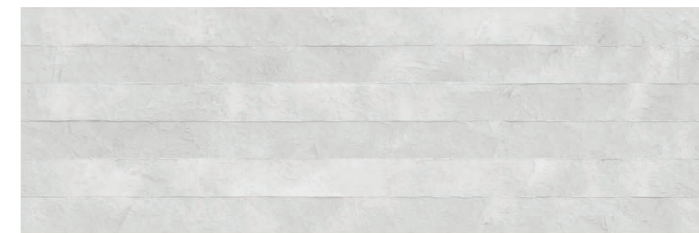

- Tobruk Blanco 30x90 M26 31.872.012.0114
- Tobruk Snow 30x90 M26 31.872.296.0114

- Moldura Metal Brillo 1,5x90 P62 32.7.804.1211

Empaquetado / Packaging / Emballage

formato	pz/cj	m²/cj	m²/pl	cj/pl	kg/cj	kg/pl
30x90	4	1,08	69,12	64	18,75	1220
1,5x90	21	-	-	-	5,50	-