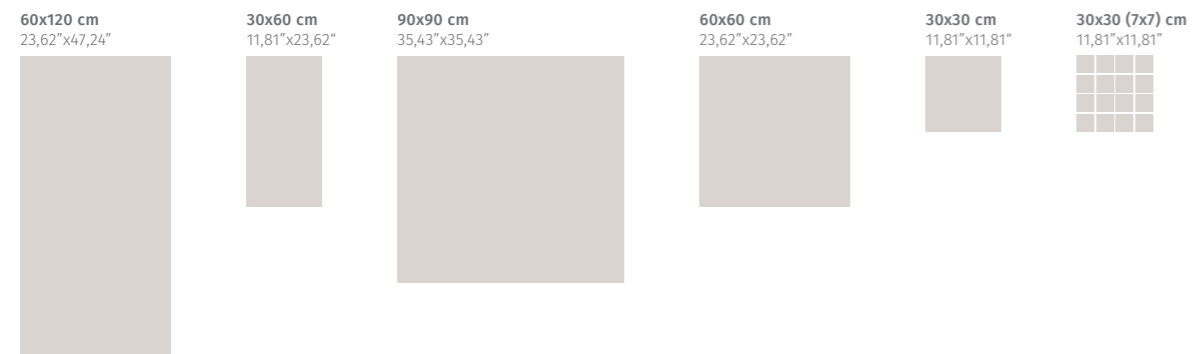

Rvto. / Wall / Rvtm.: Es. Omnia Neutro 60x120, Es. Omnia Argent 60x120, Malla Nielsen Argent 30x30
 Pvto. / Floor / Sol: Es. Omnia Argent 60x120

ES Omnia

Piezas complementarias, ver en página 342.
 Special pieces, see page 342.
 Pièces supplémentaires, voir page 342.

- Dec. Devon Gold 30x60 P124 36.781.189.1807

- Dec. Devon Silver 30x60 P124 36.781.183.1807

Empaquetado / Packaging / Emballage

formato	pz/cj	m ² /cj	m ² /pl	cj/pl	kg/cj	kg/pl
60x120	2	1,44	46,08	32	34,00	1108
90x90	2	1,62	43,74	27	42,00	1164
30x60	6	1,08	51,84	48	22,00	1076

formato	pz/cj	m ² /cj	m ² /pl	cj/pl	kg/cj	kg/pl
60x60	4	1,44	43,20	30	30,20	926
30x30 Malla	11	1,00	42,00	42	23,10	990,2
30x60 Devon	4	-	-	-	15,00	-

formato	pz/cj	m ² /cj	m ² /pl	cj/pl	kg/cj	kg/pl
30x30 Nabil	10	-	-	-	19,30	-
30x30 Nielsen	10	-	-	-	19,30	-