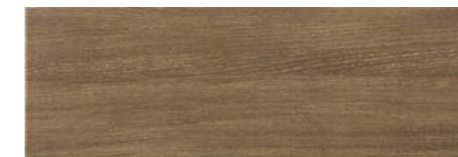

● At.Alpi Castaño 20x60 M03 01.670.340.0798 PEI3 ●