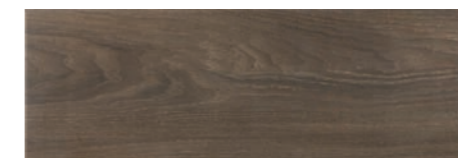

● At.Alpi Marrón 20x60 M03 01.670.009.0798 PEI3 ●