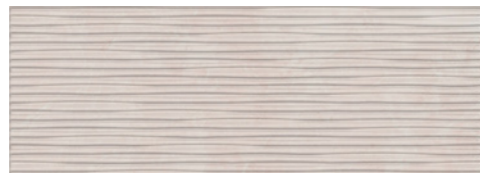

AT. ASSAL

Formatos / Sizes / Format

25x70 cm
9,84"x27,55"

● At. Assal Gris 25x70 M08 02-185-002-5543

● At. Rlv. Assal Gris 25x70 M08 02-185-002-5581

● At. Assal Perla 25x70 M08 02-185-037-5543

● At. Lin. Assal Perla 25x70 M08 02-185-037-5747

● At. Assal Crema 25x70 M08 02-185-096-5543

● At. Rlv. Assal Crema 25x70 M08 02-185-096-5581

● At. Assal Marfil 25x70 M08 02-185-033-5543

● At. Lin. Assal Marfil 25x70 M08 02-185-033-5747

PASTA ROJA
REVESTIMIENTO PASTA ROJA
RED BODY WALL TILES
REVÊTEMENT PÂTE ROUGE