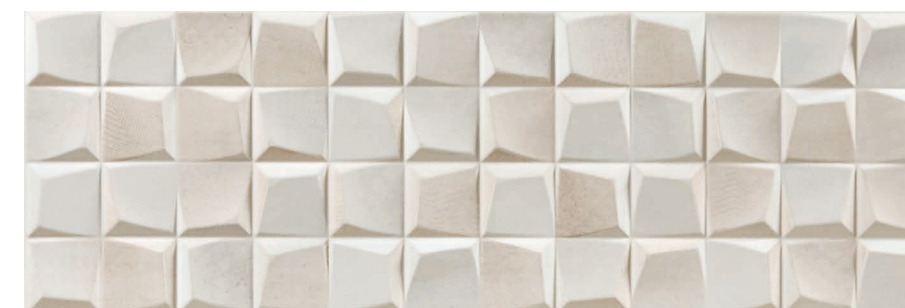

Rvto. / Wall / Rvfm.: Rlv. Adair Mix 30x90, Adair Tortora 30x90
Pvto. / Floor / Sol: K.Wood Desert 20x120 Compacto Pedra

Adair

30x90 cm
11,81"x35,43"

Pavimentos Sugeridos / Recommended Flooring / Revêtements de Sol Conseillés

Es. Eaton
Tortora

Provenza
Taupe

Greenwich
Taupe

●Adair Blanco 30x90 M26 31.872.12.84

●Adair Tortora 30x90 M26 31.872.297.84

●Rlv. Adair Mix 30x90 M26 31.872.100.67

●Moldura Metal Brillo 1,5x90 P62 32.7.804.1211