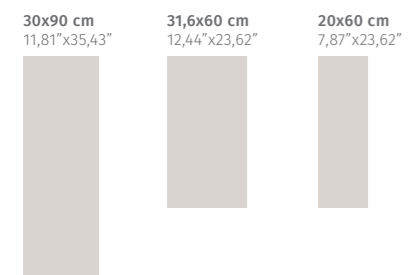

Rvto. / Wall / Rvfm.: Alaska Blanco 20x60, Mold. Metal Plata Brillo 2x60
 Pvto. / Floor / Sol: Crea Blanco 31,6x31,6

Whites Alaska

Pavimentos Sugeridos / Recommended Flooring / Revêtements de Sol Conseillés

Piezas complementarias, ver en página 342.
 Special pieces, see page 342.
 Pièces supplémentaires, voir page 342.

● Alaska Blanco 30x90 M15 2.872.12.5036

● Alaska Blanco 31,6x60 M12 2.655.12.5036

● Alaska Blanco 20x60 M12 2.670.12.5036

● Mold. Metal Plata Brillo 2x60 P56 5.744.804.2466

● Mold. Metal 1,2x20 P10 5.369.1.1211

Empaquetado / Packaging / Emballage

formato	pz/cj	m ² /cj	m ² /pl	cj/pl	kg/cj	kg/pl
30x90	6	1,62	77,76	48	28,80	1402,4
31,6x60	8	1,52	72,96	48	26,00	1268
20x60	9	1,08	86,40	80	17,90	1452

formato	pz/cj	m ² /cj	m ² /pl	cj/pl	kg/cj	kg/pl
2x60	10	-	-	-	2,05	-
1,2x20	27	-	-	-	1,12	-