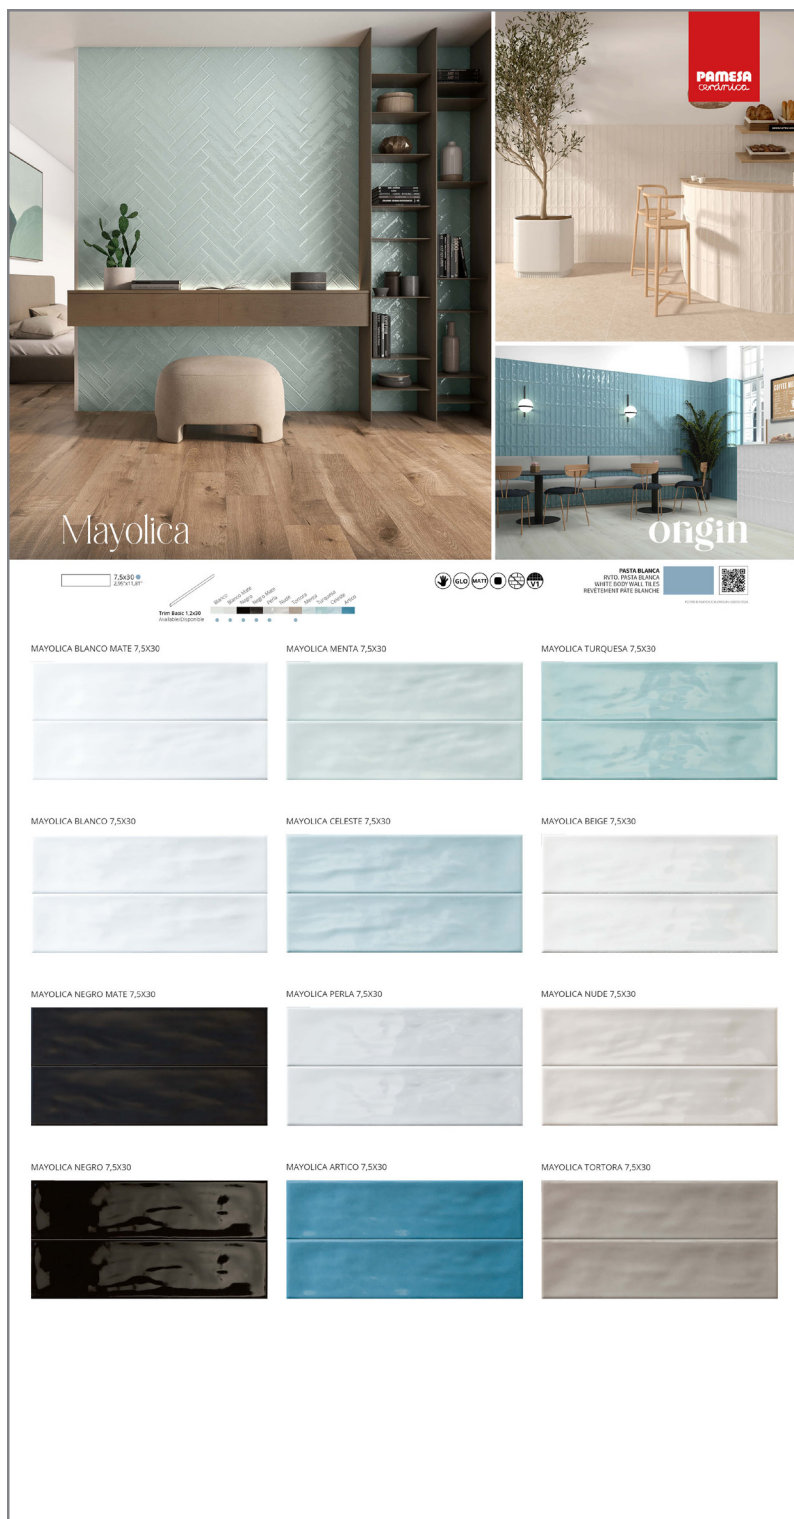

# PANELES ESTÁNDAR P2398-R-MAYOLICA-ORIGIN-1005X1924

FORMATO PANEL 1005X1924 mm

MAYOLICA BLANCO MATE  
7,5X30

MAYOLICA NEGRO 7,5X30

MAYOLICA NEGRO MATE 7,5X30

MAYOLICA TURQUESA 7,5X30

MAYOLICA ARTICO 7,5X30

MAYOLICA BLANCO 7,5X30

MAYOLICA MENTA 7,5X30

MAYOLICA CELESTE 7,5X30

MAYOLICA PERLA 7,5X30

MAYOLICA BEIGE 7,5X30

MAYOLICA NUDE 7,5X30

MAYOLICA TORTORA 7,5X30