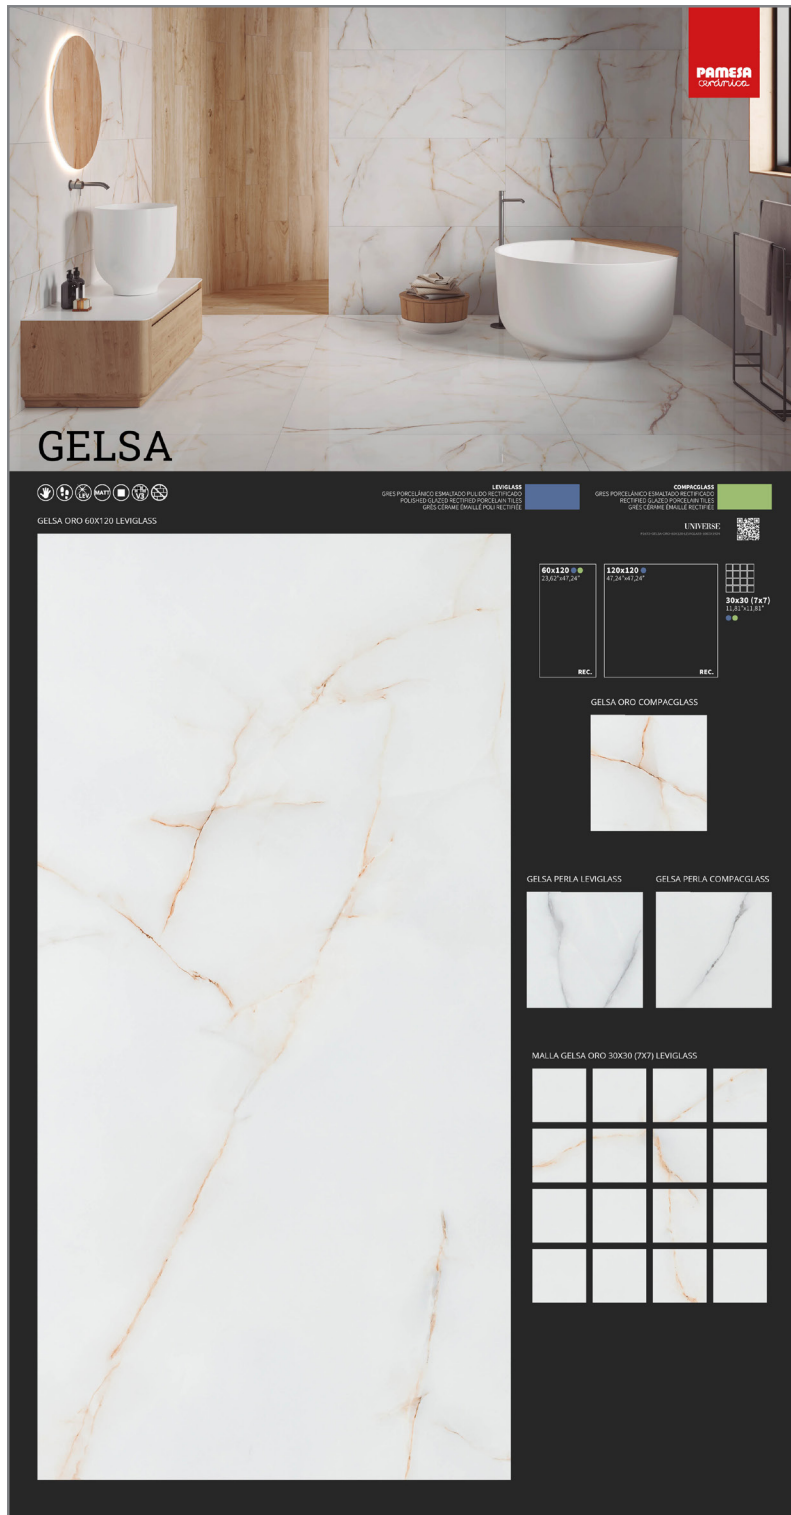

PANELES ESTÁNDAR P2673-GELSA-ORO-60X120-LEVIGLASS-1005X1924.

FORMATO PANEL 1005X1924 mm

GELSA ORO 60X120 LEVIGLASS

MALLA GELSA ORO 30X30 (7X7)
LEVIGLASS

TACOS 15X15:
GELSA ORO COMPACGLASS
GELSA PERLA LEVIGLASS
GELSA PERLA COMPACGLASS