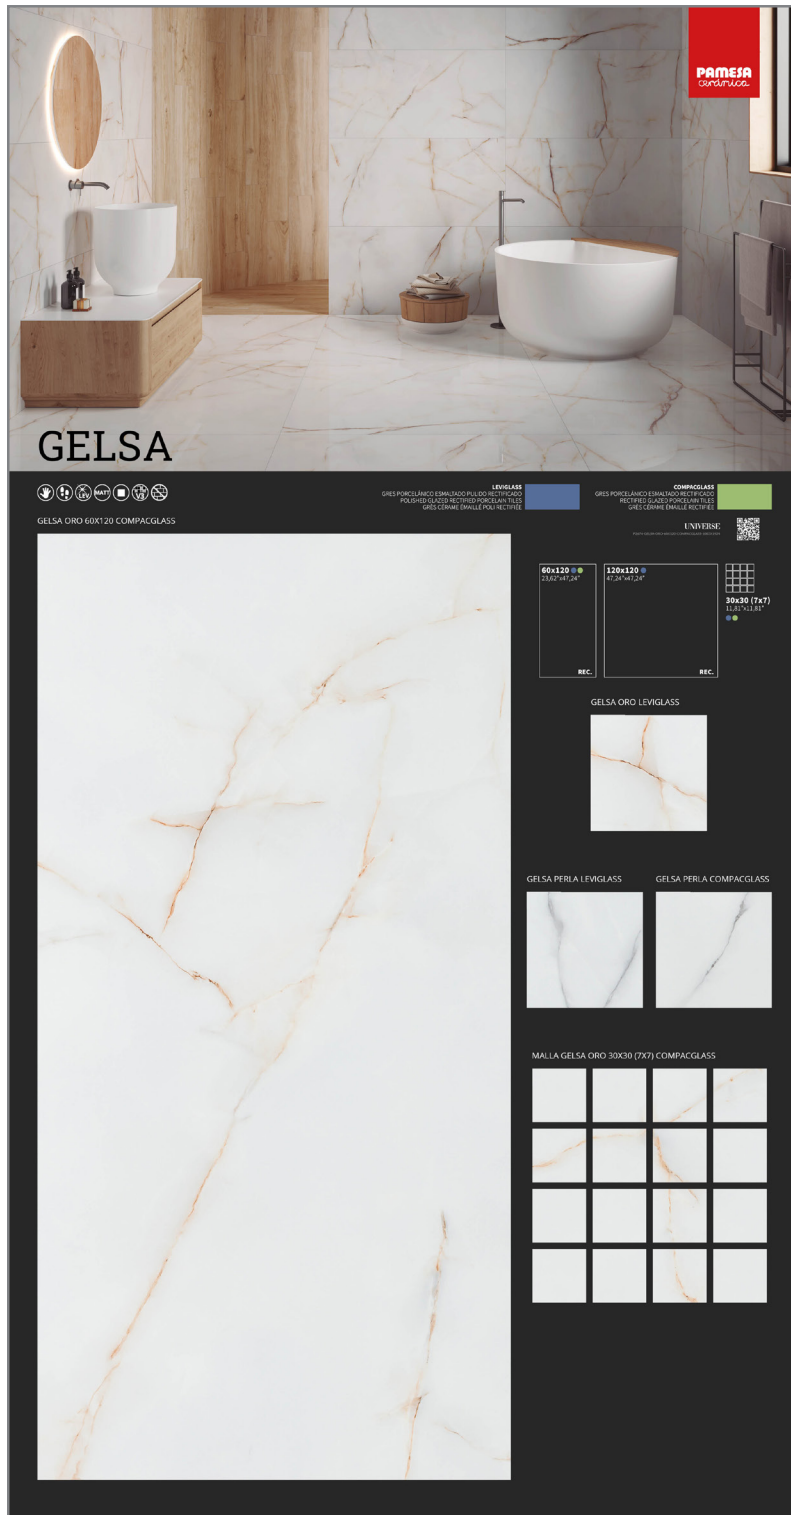

PANELES ESTÁNDAR P2674-GELSA-ORO-60X120-COMPACGLASS-1005X1924.

FORMATO PANEL 1005X1924 mm

GELSA ORO 60X120
COMPACGLASS

MALLA GELSA ORO 30X30 (7X7)
COMPACGLASS

TACOS 15X15:
GELSA ORO LEVI GLASS
GELSA PERLA LEVI GLASS
GELSA PERLA COMPACGLASS