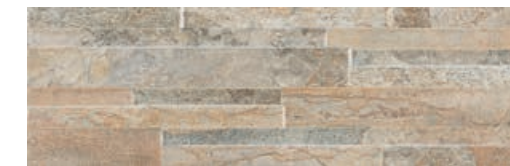

Britania Noce

Rvto. / Wall / Rvtm.: Britania Marengo 34x50

Formatos / Sizes / Formats

Cód. tarif. MT
34x50 RED15

Eos Crema

Eos Beige

Eos Magma

Eos Perla