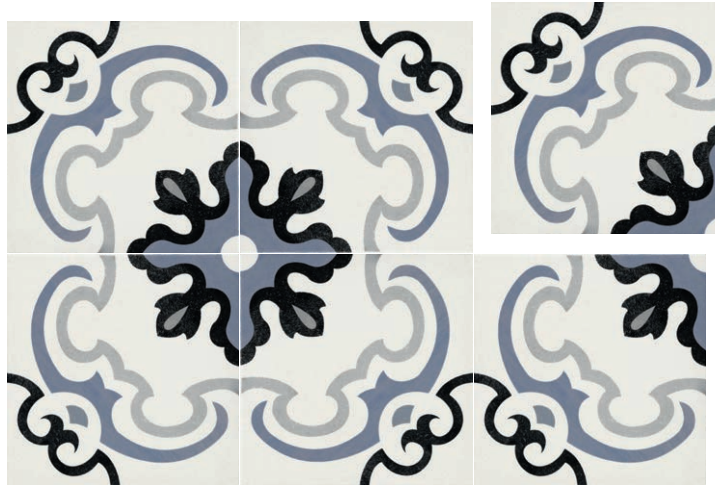

Art Monet

COMPACGLASS
GRES PORCELÁNICO ESMALTADO
GLAZED PORCELAIN TILES · GRÈS CÉRAMÉ ÉMAILLÉ

Formatos / Sizes / Formats

22,3x22,3 ●
8"x8"

▽ 11
mm

Monet

Rvto. / Wall / Rvtrm.: Brickwall Blanco 7x28 - Tripoli Blanco 25x75
Pvto. / Floor / Sol: Elk Teka 15x90