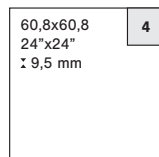

## Formatos / Sizes / Formats

60x120 Rec. 24"x48" ± 9 mm	4	60,8x60,8 24"x24" ± 9,5 mm	4	60x60 Rec. 24"x24" ± 9,5 mm	4	45x45 18"x18" ± 8,5 mm	4	30,3x61,3 12"x24" ± 9 mm	8	33,3x55 13"x22" ± 8,8 mm	9	45x45 18"x18" ± 8,5 mm	4		
													RED BODY p. 647		
													33,3x55 13"x22" ± 8,8 mm (Rlv., Ondas)	4	RED BODY p. 612

## Formatos / Sizes / Formats

RED BODY p. 647

Disponible / Available / Disponible:  
EXT - Argent, Ceniza, Marfil 60,8x60,8 - 30,3x61,3.

PORCELAINGLASS p. 410

Cód. tarif.  
33,3x55 RED14  
33,3x55 Rlv/Dec RED13