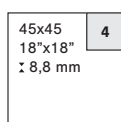

## Formatos / Sizes / Formats

60x120 Rec. 24"x48" ± 9 mm	4	60,8x60,8 24"x24" ± 9,5 mm	4	60x60 Rec. 24"x24" ± 9,5 mm	4	45x45 18"x18" ± 8,5 mm	4	30,3x61,3 12"x24" ± 9 mm	8	33,3x55 13"x22" ± 8,8 mm	9	45x45 18"x18" ± 8,5 mm	4		
													RED BODY p. 647		
													33,3x55 13"x22" ± 8,8 mm (Rlv., Ondas)	4	RED BODY p. 612

## Formatos / Sizes / Formats

RED BODY p. 647

Disponible / Available / Disponible:  
EXT - Argent, Ceniza, Marfil 60,8x60,8 - 30,3x61,3.

PORCELAINGLASS p. 410

Cód. tarif.  
33,3x55 RED14  
33,3x55 Rlv/Dec RED13

Blaze Blanco 45x45

Blaze Perla 45x45

Blaze Tortora 45x45

Pvto. / Wall / Rvtn.: Blaze Perla 33,3x55 - Blaze Ondas Perla 33,3x55  
Pvto. / Floor / Sol: Blaze Tortora 45x45

Formatos / Sizes / Formats

Piezas complementarias / Complementary Tiles / Pièces Complémentaires  
Consultar en página / Consult on page / Consulter en page: 674

RED BODY p. 612

Disponible / Available / Disponible:  
EXT - Argent, Ceniza, Marfil 60,8x60,8 - 30,3x61,3.  
PORCELAINGLASS p. 410

Cód. tarif.  
45x45 RED01