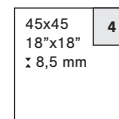

## Formatos / Sizes / Formats

60x120 Rec. 24"x48" ± 9 mm	4	60,8x60,8 24"x24" ± 9,5 mm	4	60x60 Rec. 24"x24" ± 9,5 mm	4	45x45 18"x18" ± 8,5 mm	4	30,3x61,3 12"x24" ± 9 mm	8	33,3x55 13"x22" ± 8,8 mm	9	45x45 18"x18" ± 8,5 mm	4		
													RED BODY p. 647		
													33,3x55 13"x22" ± 8,8 mm (Rlv., Ondas)	4	RED BODY p. 612

## Formatos / Sizes / Formats

RED BODY p. 647

Disponible / Available / Disponible:  
EXT - Argent, Ceniza, Marfil 60,8x60,8 - 30,3x61,3.

PORCELAINGLASS p. 410

Cód. tarif.  
33,3x55 RED14  
33,3x55 Rlv/Dec RED13