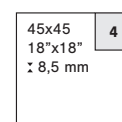

## Formatos / Sizes / Formats

60x120 Rec. 24"x48" ± 9 mm	4	60,8x60,8 24"x24" ± 9,5 mm	4	60x60 Rec. 24"x24" ± 9,5 mm	4	45x45 18"x18" ± 8,5 mm	4	30,3x61,3 12"x24" ± 9 mm	8	33,3x55 13"x22" ± 8,8 mm	9	45x45 18"x18" ± 8,5 mm	4		
													RED BODY p. 647		
													33,3x55 13"x22" ± 8,8 mm (Rlv., Ondas)	4	RED BODY p. 612

## Formatos / Sizes / Formats

RED BODY p. 647

Disponible / Available / Disponible:  
EXT - Argent, Ceniza, Marfil 60,8x60,8 - 30,3x61,3.

PORCELAINGLASS p. 410

Cód. tarif.  
33,3x55 RED14  
33,3x55 Rlv/Dec RED13

Blaze Blanco 45x45

Blaze Perla 45x45

Blaze Tortora 45x45

Pvto. / Wall / Rvtn.: Blaze Perla 33,3x55 - Blaze Ondas Perla 33,3x55  
Pvto. / Floor / Sol: Blaze Tortora 45x45

Formatos / Sizes / Formats

Piezas complementarias / Complementary Tiles / Pièces Complémentaires  
Consultar en página / Consult on page / Consulter en page: 674

RED BODY p. 612

Disponible / Available / Disponible:  
EXT - Argent, Ceniza, Marfil 60,8x60,8 - 30,3x61,3.  
PORCELAINGLASS p. 410

Cód. tarif.  
45x45 RED01