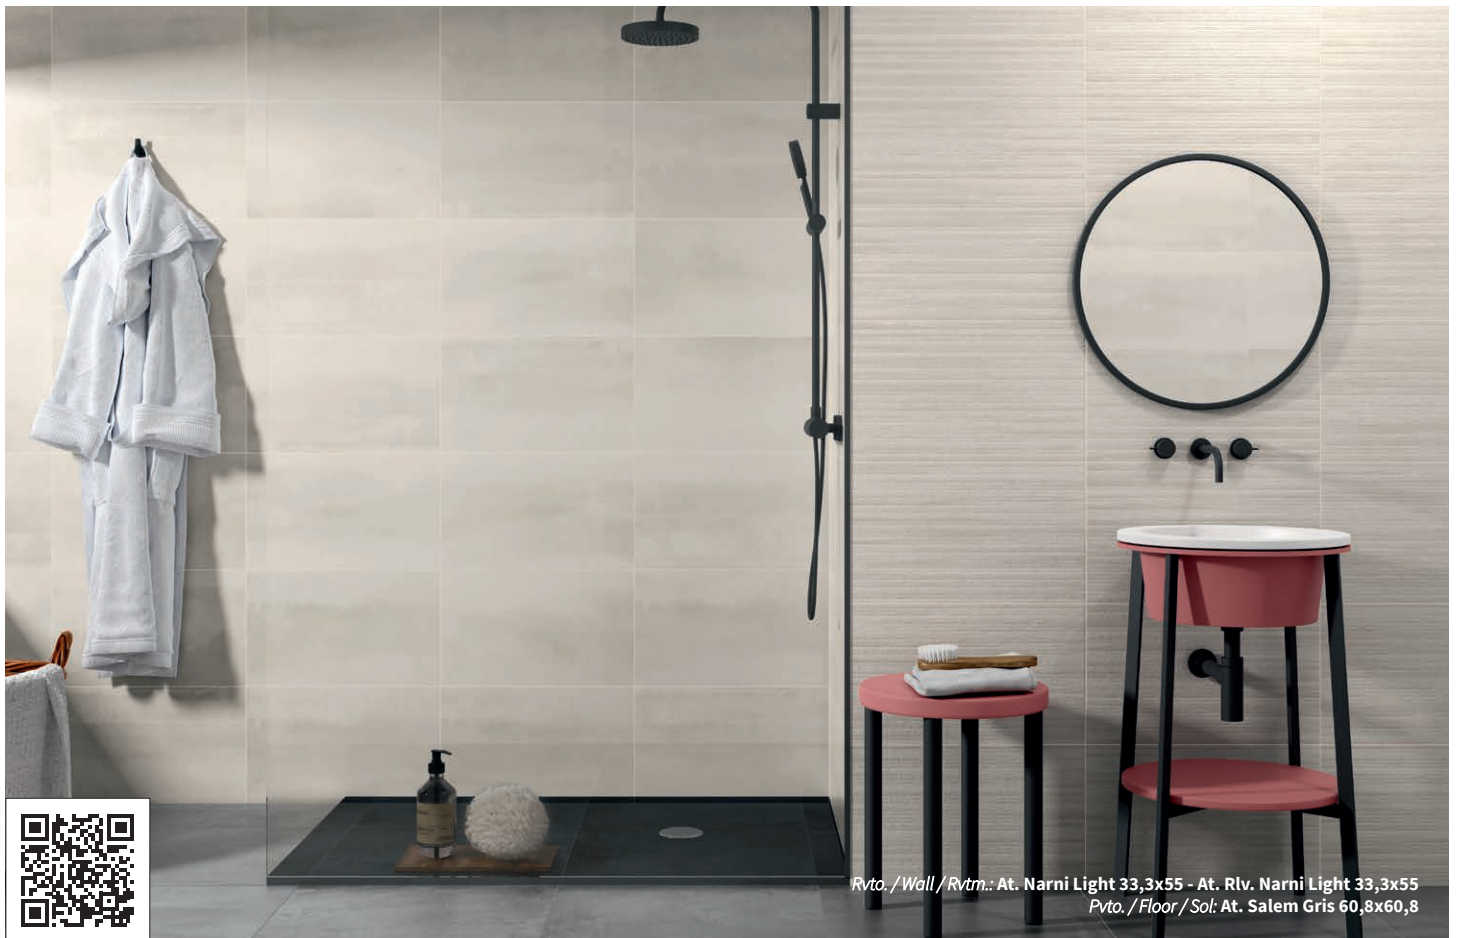

At. Rlv. Narni Copper

● 33,3x55 M29 002.870.0287.04924

Empaquetado / Packaging / Emballage

Formato	pz/cj	m ² /cj	cj/pl	m ² /pl	kg/cj	kg/pl
33,3x55	10	1.84	48	88.32	28.00	1,364.00

Rvto. / Wall / Rvtrn.: At. Narni Light 33,3x55 - At. Rlv. Narni Light 33,3x55
Pvto. / Floor / Sol: At. Salem Gris 60,8x60,8