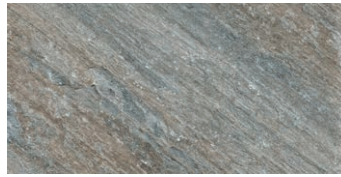

# AT. MONSOON

30,3x61,3  
12"x24"

**GRES PORCELÁNICO (TIERRA COLOREADA)**  
PORCELAIN TILES (COLOURED BODY) · GRÉS CERAMÉ (MASSE COLOREÉ)

**At. Monsoon Opalo**

● 30,3x61,3 M43 015.722.0059.09232

**At. Monsoon Terra**