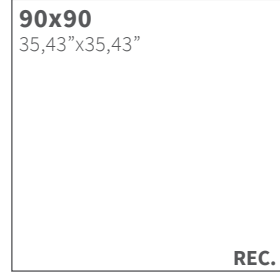

Formatos / Sizes / Format

PEI 4  
● At. Aurea Blanco 90x90 Rec. M55 017.804.0012.09723

PEI 4  
● At. Aurea Perla 90x90 Rec. M55 017.804.0037.09723

PEI 4  
● At. Aurea Crema 90x90 Rec. M55 017.804.0096.09723

**Empaquetado / Packaging / Emballage**

Formato	pz/cj	m <sup>2</sup> /cj	cj/pl	m <sup>2</sup> /pl	kg/cj	kg/pl
90x90	2	1,62	27	43,74	42,00	1,164,00