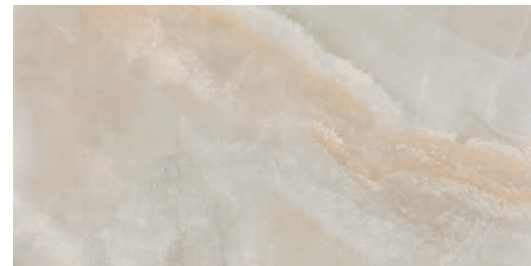

At. Naza Beige PEI 4
● 60x120 Rec. M61 017.250.0007.09778

At. Naza Mate Beige PEI 4
● 60x120 Rec. M57 017.250.0007.11986

At. Naza Taupe PEI 4
● 60x120 Rec. M61 017.250.0285.09778

At. Naza Mate Taupe PEI 4
● 60x120 Rec. M57 017.250.0285.11986