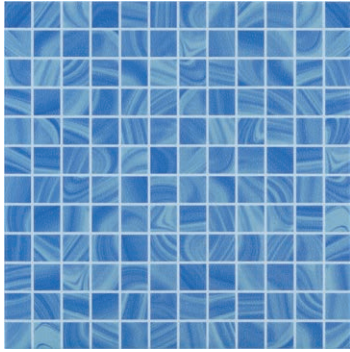

# AT. BERMUDAS

33,3x33,3  
13"x13"

GRES PORCELÁNICO ESMALTADO  
GLAZED PORCELAIN TILES · GRÈS CÉRAMÉ ÉMAILLÉ

At. Bermudas Aqua

● 33,3x33,3 M44 015.845.0498.05932  

At. Bermudas Dec Aqua

● 33,3x33,3 M44 015.845.0498.05944  

At. Bermudas Navi

● 33,3x33,3 M44 015.845.0118.05932  

At. Bermudas Dec Navi

● 33,3x33,3 M44 015.845.0118.05944  

**Empaquetado / Packaging / Emballage**

Formato	pz/cj	m <sup>2</sup> /cj	cj/pl	m <sup>2</sup> /pl	kg/cj	kg/pl
33,3x33,3	12	1.33	46	61.18	24.50	1,147.00

At. Bermudas Dec. Navi 33,3x33,3 · At. Bermudas Navi 33,3x33,3 · At. Boi Coto 33,3x33,3