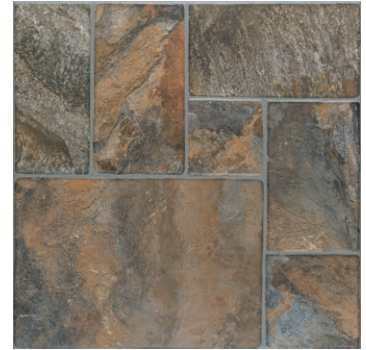

At. Museum Mix

● 45x45 M24 001.302.0100.06168