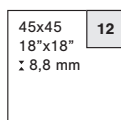

Formatos / Sizes / Formats

30x90 12"x36" ± 8,5 mm	11
------------------------------	----

33,3x55 13"x22" ± 8,8 mm	12
--------------------------------	----

Rlv. 33,3x55 13"x22" ± 8,8 mm	4
-------------------------------------	---

45x45 18"x18" ± 8,8 mm	12
------------------------------	----

RED BODY p. 652

Cód. tarif.

30x90	RED06
30x90 Rlv/Dec	RED05
33,3x55	RED14
33,3x55 Rlv/Dec	RED13

Rimini Blanco Brillo

Rvto. / Wall / Rvtn.: Rimini Mate 33,3x55
Pvto. / Floor / Sol: Rimini Blanco Brillo 45x45

Formatos / Sizes / Formats

Piezas complementarias / Complementary Tiles / Pièces Complémentaires
Consultar en página / Consult on page / Consulter en page: 674

RED BODY p. 635

RED BODY p. 635

Cód. tarif.
45x45 RED01