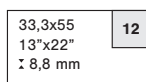

Formatos / Sizes / Formats

30x90 12"x36" ± 8,5 mm	11
------------------------------	----

33,3x55 13"x22" ± 8,8 mm	12
--------------------------------	----

Rlv. 33,3x55 13"x22" ± 8,8 mm	4
-------------------------------------	---

45x45 18"x18" ± 8,8 mm	12
------------------------------	----

RED BODY p. 652

Cód. tarif.

30x90	RED06
30x90 Rlv/Dec	RED05
33,3x55	RED14
33,3x55 Rlv/Dec	RED13

Rimini Blanco Brillo

Rvto. / Wall / Rvtn.: Rimini Mate 33,3x55
Pvto. / Floor / Sol: Rimini Blanco Brillo 45x45

Formatos / Sizes / Formats

Piezas complementarias / Complementary Tiles / Pièces Complémentaires
Consultar en página / Consult on page / Consulter en page: 674

RED BODY p. 635

RED BODY p. 635

Cód. tarif.
45x45 RED01