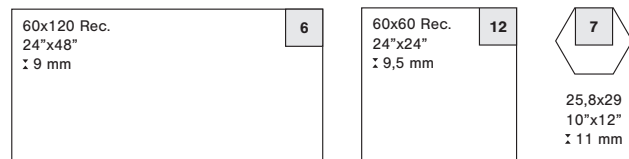

Formatos / Sizes / Formats