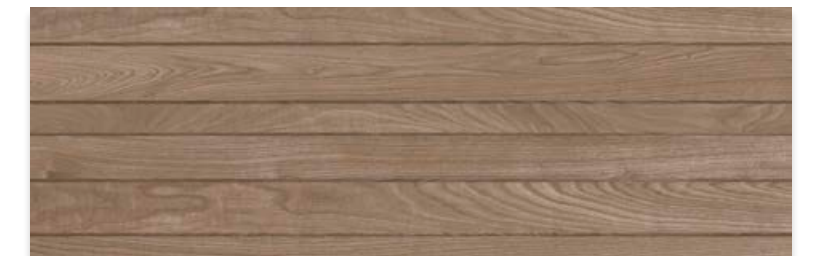

Kauri Arce 40x120 - Tripoli Mate Snow 40x120 - Omnia Ash 60x60

KAURI

• Kauri Arce 40x120 Rec. M61 031.412.0198.10144 

• Kauri Argent 40x120 Rec. M61 031.412.0135.10144 

• Kauri Cedro 40x120 Rec. M61 031.412.0793.10144 

PASTA BLANCA
 REVESTIMIENTO PASTA BLANCA RECTIFICADA
 RECTIFIED WHITE BODY WALL TILES
 REVÊTEMENT PÂTE BLANCHE RECTIFIÉE

Formatos / Sizes / Formats

40x120 15,74"x47,24"

Empaquetado / Packaging / Emballage