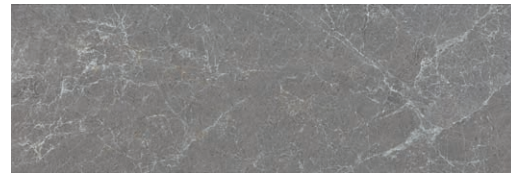

● 30x90 M37 002.938.0007.10119

At. Dec. Murano Ceniza

● 30x90 M37 002.938.0019.10119

At. Rimini Brillo

● 30x90 M37 002.938.0804.06610

At. Murano Gris

● 30x90 M37 002.938.0002.06550

Combinalo con... / combine it with / combiné avec
At. Rimini Brillo 30x90