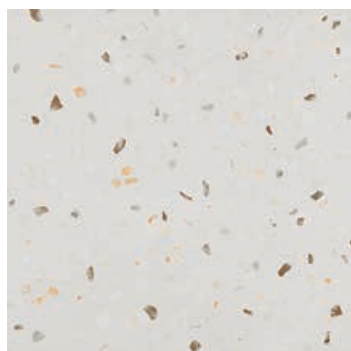

Doria

GRES PORCELÁNICO ESMALTADO
GLAZED PORCELAIN TILES · GRÈS CÉRAME ÉMAILLÉ

Doria Bianco

PEI 4

Doria Multi

PEI 4

Doria Sabbia

PEI 4

Doria Greige

PEI 4

Rvto. / Wall / Rvrm: Hexagon Doria Sabbia 25,8x29
Pvto. / Floor / Sol: Doria Sabbia 60x60 - Omnia Neutro 60x60

Formatos / Sizes / Formats

Piezas complementarias / Complementary Tiles / Pièces Complémentaires
Consultar en página / Consult on page / Consulter en page: 674