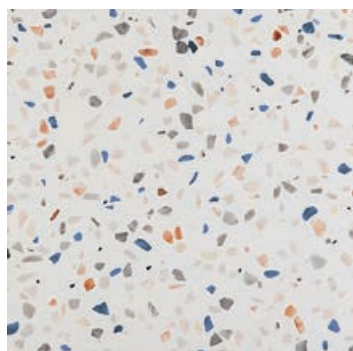

Doria

GRES PORCELÁNICO ESMALTADO
GLAZED PORCELAIN TILES · GRÈS CÉRAME ÉMAILLÉ

Doria Bianco

PEI 4

Doria Multi

PEI 4

Doria Sabbia

PEI 4

Doria Greige

PEI 4

Rvto. / Wall / Rvrm: Hexagon Doria Sabbia 25,8x29
Pvto. / Floor / Sol: Doria Sabbia 60x60 - Omnia Neutro 60x60

Formatos / Sizes / Formats

Piezas complementarias / Complementary Tiles / Pièces Complémentaires
Consultar en página / Consult on page / Consulter en page: 674