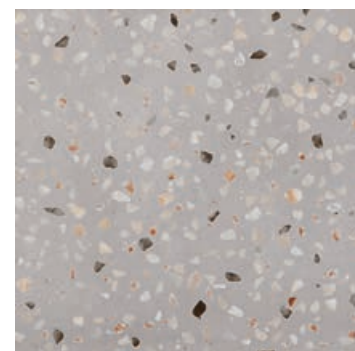

Doria

GRES PORCELÁNICO ESMALTADO
GLAZED PORCELAIN TILES · GRÈS CÉRAME ÉMAILLÉ

Doria Bianco

PEI 4

Doria Multi

PEI 4

Doria Sabbia

PEI 4

Doria Greige

PEI 4

Rvto. / Wall / Rvrm: Hexagon Doria Sabbia 25,8x29
Pvto. / Floor / Sol: Doria Sabbia 60x60 - Omnia Neutro 60x60

Formatos / Sizes / Formats

Piezas complementarias / Complementary Tiles / Pièces Complémentaires
Consultar en página / Consult on page / Consulter en page: 674