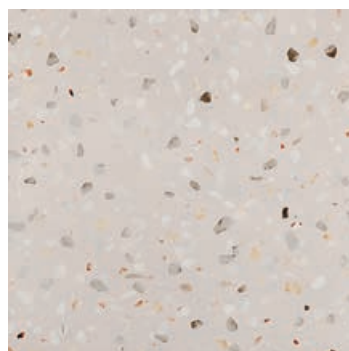

Doria

GRES PORCELÁNICO ESMALTADO
GLAZED PORCELAIN TILES · GRÈS CÉRAME ÉMAILLÉ

Doria Bianco

PEI 4

Doria Multi

PEI 4

Doria Sabbia

PEI 4

Doria Greige

PEI 4

Rvto. / Wall / Rvrm: Hexagon Doria Sabbia 25,8x29
Pvto. / Floor / Sol: Doria Sabbia 60x60 - Omnia Neutro 60x60

Formatos / Sizes / Formats

Piezas complementarias / Complementary Tiles / Pièces Complémentaires
Consultar en página / Consult on page / Consulter en page: 674