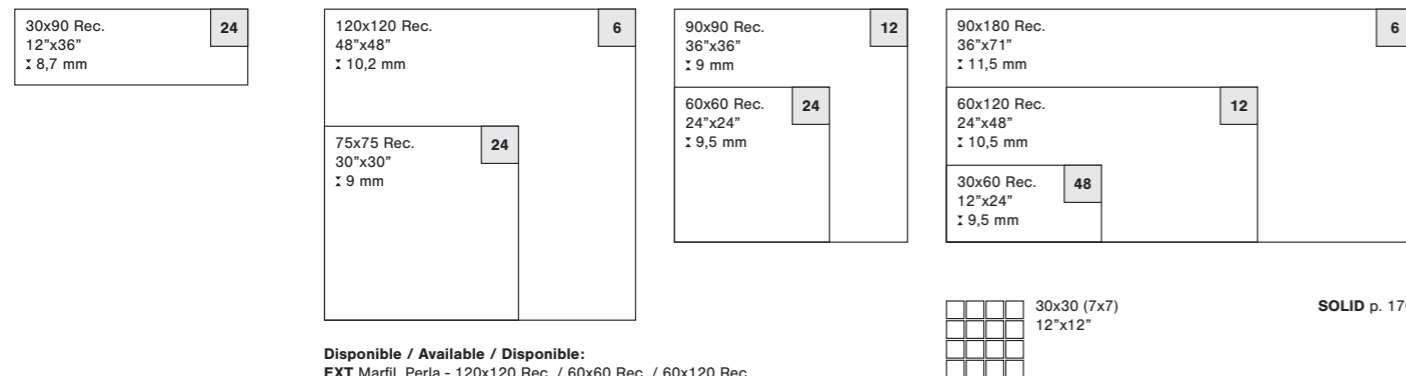

Rvto. / Wall / Rvfm: Cromat Marfil 30x90 - Rlv. Cromat Marfil 30x90
Pvto. / Floor / Sol: Rovere Bark 15x90

Formatos / Sizes / Formats

Cromat Blanco

Rlv. Cromat Blanco

Cromat Perla

Rlv. Cromat Perla

Cromat Gris

Cód. tarif.	MT
30x90	WHT12
30x90 Riv./Dec.	WHT11
1,5x90 Mold. Metal	P38