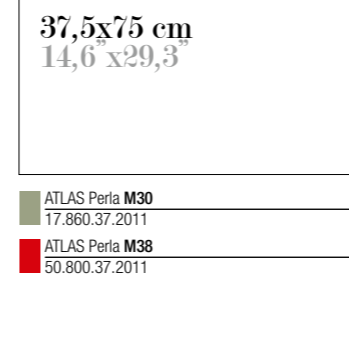

- ☐ ATLAS Perla M30
  17.860.37.2011
- ☐ ATLAS Perla M38
  50.800.37.2011

☐ DIN 51130 R9 ☐ UNE-ENV 12633 CLASE 1

☐ Rec/Rec/Rec