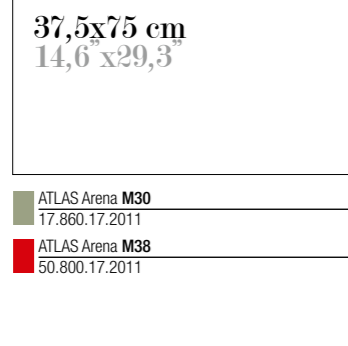

- ☐ ATLAS Arena M30
  17.860.17.2011
- ☐ ATLAS Arena M38
  50.800.17.2011

☐ DIN 51130 R9 ☐ UNE-ENV 12633 CLASE 1

☐ Rec/Rec/Rec