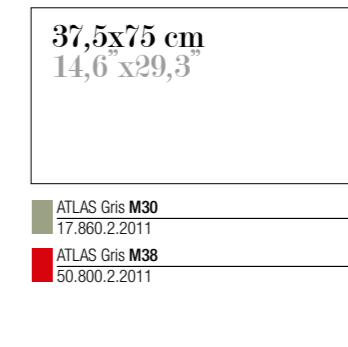

- ☐ ATLAS Gris M30
  17.860.2.2011
- ☐ ATLAS Gris M38
  50.800.2.2011

Malla ATLAS Gris
30x30 (7X7) M53
15.590.2.2011
ATLAS Gris Decorstone - Luxglass
11 23,11

☐ DIN 51130 R9 ☐ UNE-ENV 12633 CLASE 1

☐ Rec/Rec/Rec

DECORSTONE 75X75 / 37,5X75	FORMATO	CODIGO
1 RODAPIE ROMO	9X75	P31
2 RODAPIE CORTADO	9X75	P22
3 *TABICA / CONTRAHIELLA	14,7X75	P50
4 *PELDANO	30X75	P113
5 *PELDANO ESPECIAL	30X75	P172
6 *ANGULO	30X30	P118
7 *ANGULO ESPECIAL	30X30	P128