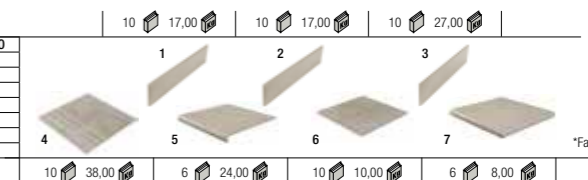

FORMATO	PZ/CJ	M/CJ	CJ/PL	M/PL	KG/CJ	KG/PL
75x75	3	1,69	28	47,32	42,00	1202
37,5x75	6	1,69	32	54,08	42,00	1370
75x75	3	1,69	28	47,32	42,00	1202
37,5x75	6	1,69	32	54,08	42,00	1370